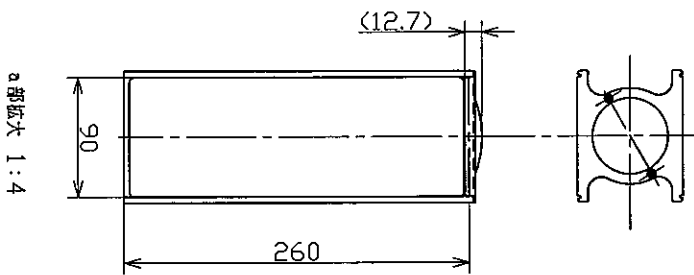

原料種	ホリカホネー卜線種
本注	7P5E2-A (7P5E4代換種) JIS H4100 A6063S-T5
キヤツク	7P5E2-A (7P5E4代換種) JIS H4100 A6063S-T5

スケール 1:10

		OSAKA, JAPAN	
TITLE	製品名	DRAWING No.	
MODEL	型	窓番号	
DR2200WPS2W1000	ライト・ホースII型		