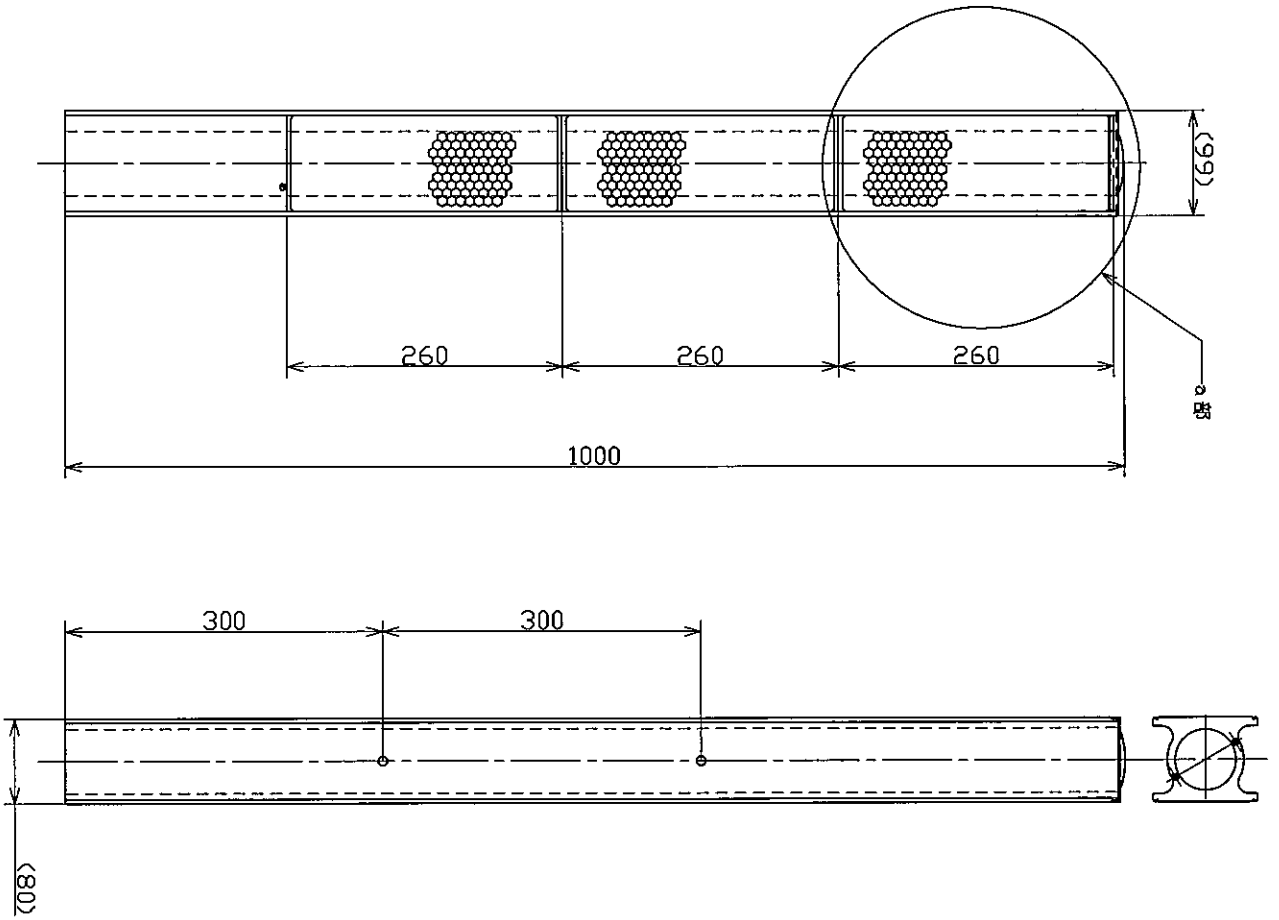

原料種	ホリカホネー卜線種
本注	7P5E2-A (7P5E4代換種) JIS H4100 A6063S-T5
キヤツク	7P5E2-A (7P5E4代換種) JIS H4100 A6063S-T5

スケール 1:10

		OSAKA, JAPAN	
TITLE	製品名	DRAWING No.	
MODEL	型	窓番号	
DR2200WPS2W1000	ライト・ホースII型		