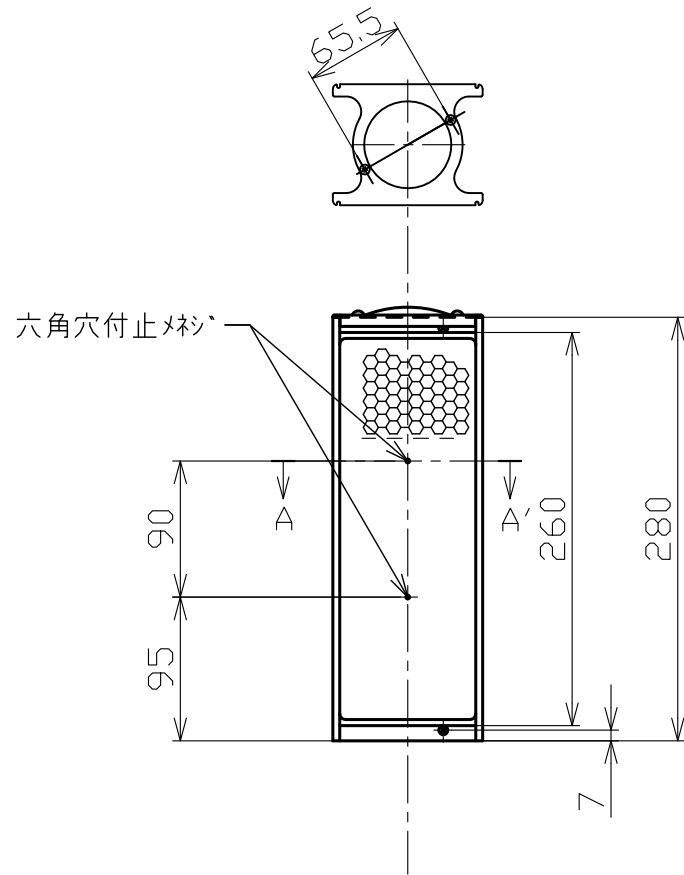

反射板	ホ°リカホ°ネート樹脂
本柱	アルミニウム(アルマイト処理) JIS H4100 A6063S-T5
キャップ°	アルミニウム(アルマイト処理) JIS H4100 A6063S-T5

A-A'断面
1:2

SCALE 縮尺 1/5

CAT EYE CO., LTD. OSAKA, JAPAN

TITLE
製品名

ワイドポストⅡ型

DRAWING No.
図面番号

MODEL
型式

WPS-2W-280

3104955

出図日: '18. 3. 2 A4