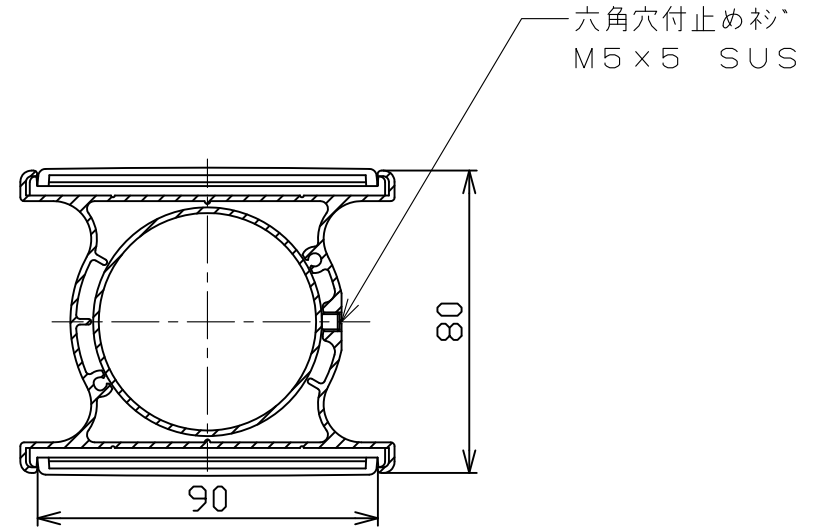

反射板	ホ°リカホ°ネート樹脂
本柱	アルミニウム(アルマイト処理) JIS H4100 A6063S-T5
キャップ°	アルミニウム(アルマイト処理) JIS H4100 A6063S-T5

A-A'断面
1:2

SCALE 縮尺 1/5

CAT EYE CO., LTD. OSAKA, JAPAN

TITLE
製品名

ワイドポストⅡ型

DRAWING No.
図面番号

MODEL
型式

WPS-2W-280

3104955

出図日: '18. 3. 2 A4