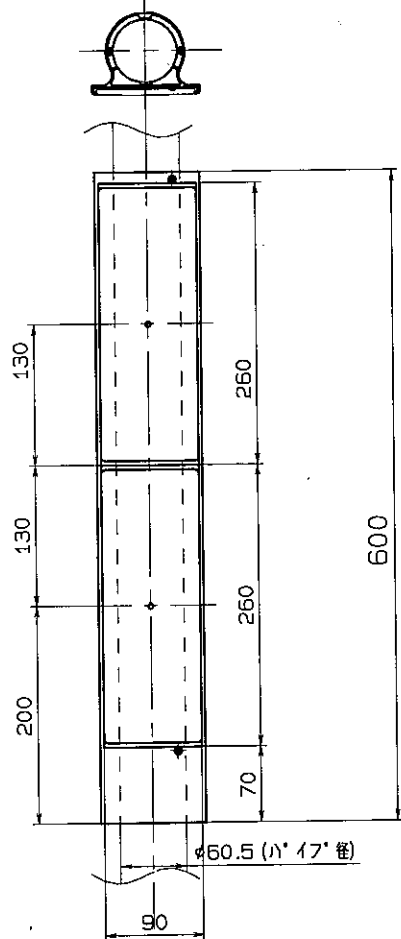

反射板	ポリカーボネート樹脂
本柱	アルミニウム(アルマイト処理)JIS H4100 A6063S-T5

**ワイドポスト2型 WPS2S-600**

<b>CAT EYE CO., LTD.</b>		OSAKA JAPAN	
TITLE 製品名	ワイドポスト2型	DRAWING No. 図面番号	3104870
MODEL 型式	DR-2200 PW 600 W-PC-AL	DR2200ZZ000	