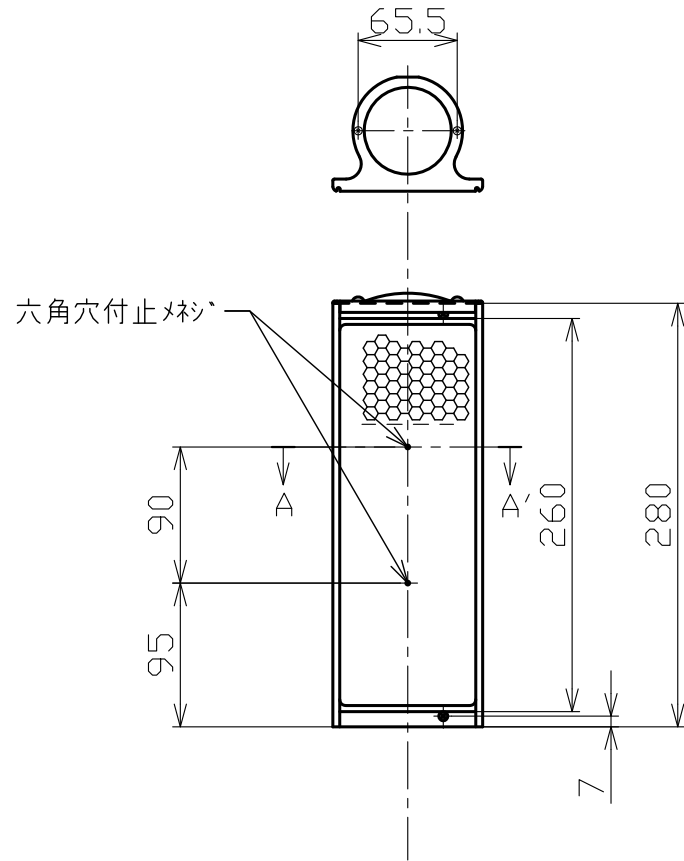

反射板	ホ [○] リカホ [○] ネート樹脂
本柱	アルミニウム(アルマイト処理) JIS H4100 A6063S-T5
キャップ [○]	アルミニウム(アルマイト処理) JIS H4100 A6063S-T5

A-A'断面
1:2

SCALE 縮尺 1/5

CAT EYE CO., LTD. OSAKA, JAPAN

TITLE
製品名

ワイドポストⅡ型

DRAWING No.
図面番号

MODEL
型式

WPS-2S-280

3104985

出図日: '18. 3. 2 A4