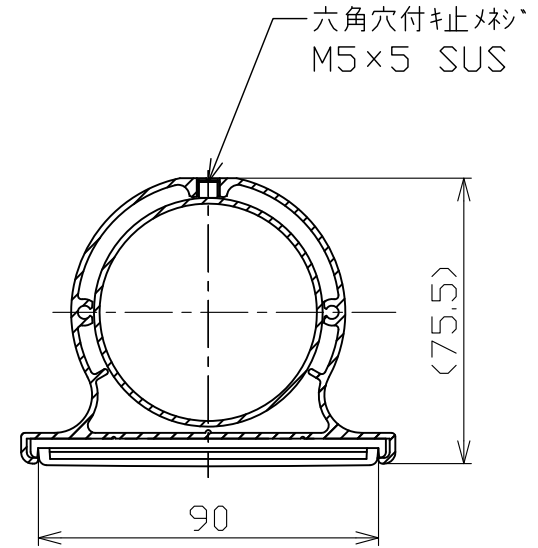

反射板	ホ [○] リカホ [○] ネート樹脂
本柱	アルミニウム(アルマイト処理) JIS H4100 A6063S-T5
キャップ [○]	アルミニウム(アルマイト処理) JIS H4100 A6063S-T5

A-A'断面
1:2

SCALE 縮尺 1/5

CAT EYE CO., LTD. OSAKA, JAPAN

TITLE
製品名

ワイドポストⅡ型

DRAWING No.
図面番号

MODEL
型式

WPS-2S-280

3104985

出図日: '18. 3. 2 A4