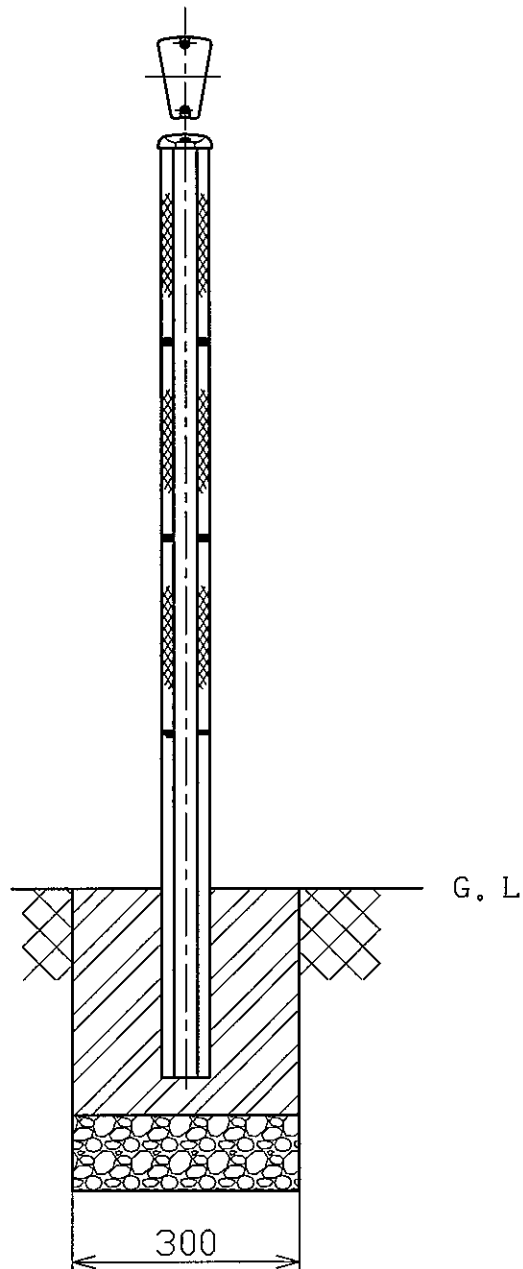

反射板	ホ°リカホ°ネート樹脂
本柱	アルミニウム(アルマイト処理) JIS H4100 A6063S-T5
キャップ°	ホ°リフ°ロピ°レン樹脂

SCALE 縮尺 1/10

CATEYE CO., LTD. OSAKA, JAPAN

TITLE 製品名
ワイド°ホ°スト 両面

MODEL 型式
WPS-1250-W

DRAWING No.
図面番号

出図日: . . .

反射板	ホ° リカホ° ネット樹脂
本柱	アルミニウム(アルマイト処理) JIS H4100 A6063S-T5
キャップ	ホ° リフ° ロビ° レン樹脂

SCALE 縮尺 1/10

 CATEYE CO., LTD. OSAKA, JAPAN		DRAWING No.
TITLE 製品名	ホワイトホ°スト両面	図面番号
MODEL 型	WPS-1600-W	

出図日: . . .