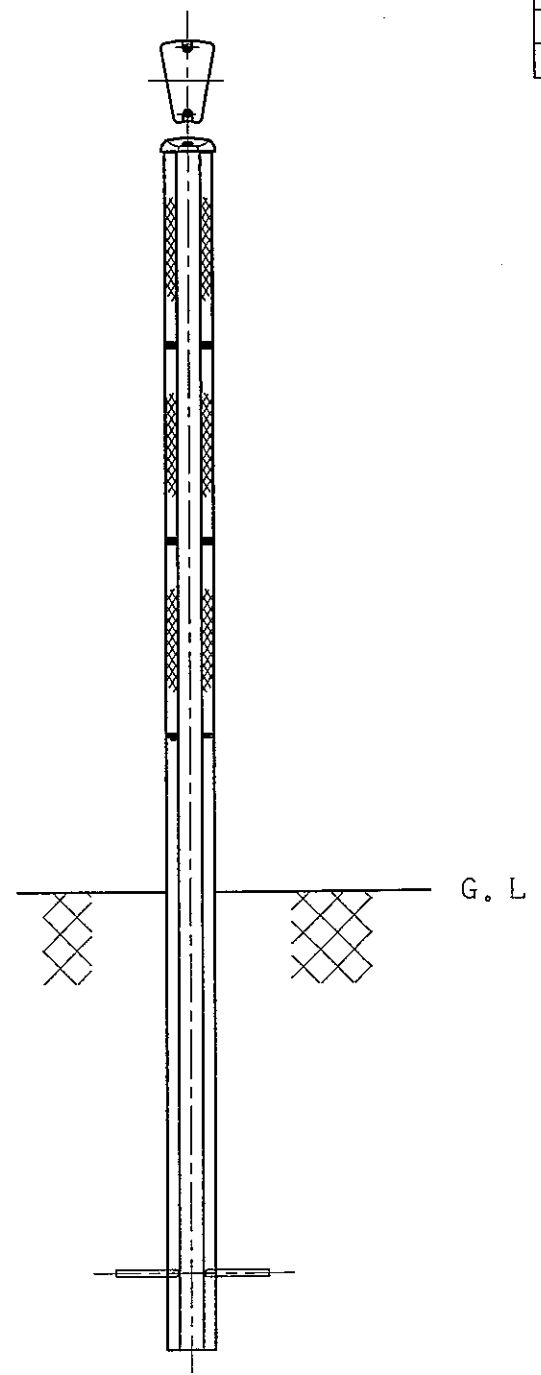

反射板	ホ°リカホ°ネート樹脂
本柱	アルミニウム(アルマイト処理) JIS H4100 A6063S-T5
キャップ°	ホ°リフ°ロピ°レン樹脂

SCALE 縮尺 1/10

CATEYE CO., LTD. OSAKA, JAPAN

TITLE 製品名
ワイド°ホ°スト 両面

MODEL 型式
WPS-1250-W

DRAWING No.
図面番号

出図日: . . .

反射板	ホ° リカホ° ネット樹脂
本柱	アルミニウム(アルマイト処理) JIS H4100 A6063S-T5
キャップ	ホ° リフ° ロビ° レン樹脂

SCALE 縮尺 1/10

 CATEYE CO., LTD. OSAKA, JAPAN		DRAWING No.
TITLE 製品名	ホワイトホ°スト両面	図面番号
MODEL 型	WPS-1600-W	

出図日: . . .