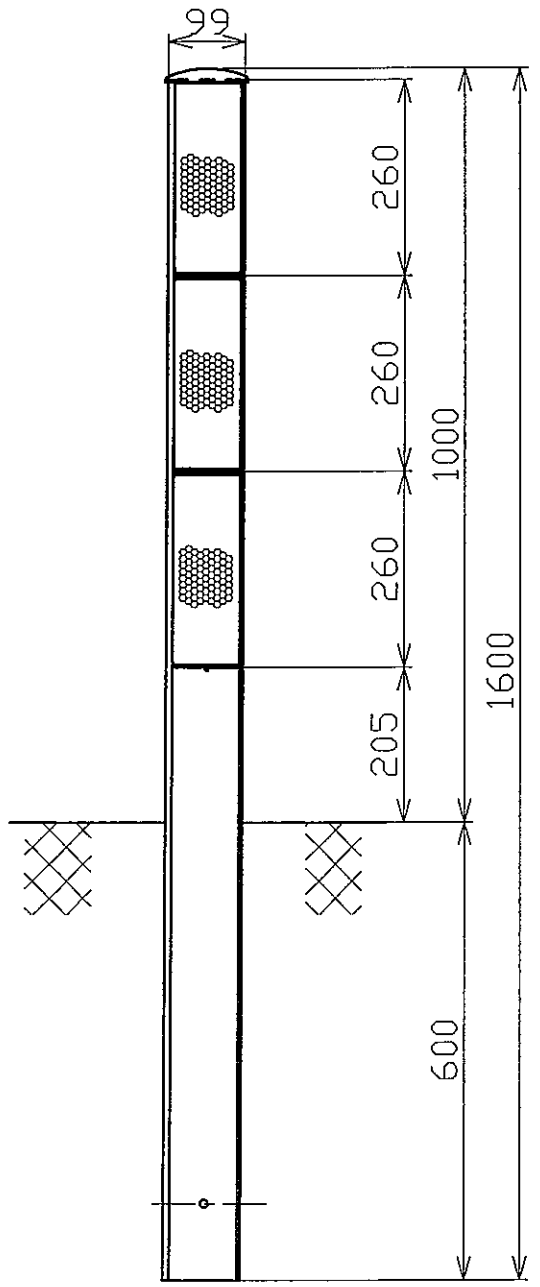

反射板	ホ°リカホ°ネート樹脂
本柱	アルミニウム(アルマイト処理) JIS H4100 A6063S-T5
キャップ°	ホ°リフ°ロピ°レン樹脂

SCALE 縮尺 1/10

CATEYE CO., LTD. OSAKA, JAPAN

TITLE 製品名
ワイド°ホ°スト 両面

MODEL 型式
WPS-1250-W

DRAWING No.
図面番号

出図日: . . .

反射板	ホ° リカホ° ネット樹脂
本柱	アルミニウム(アルマイト処理) JIS H4100 A6063S-T5
キャップ	ホ° リフ° ロビ° レン樹脂

SCALE 縮尺 1/10

 CATEYE CO., LTD. OSAKA, JAPAN		DRAWING No.
TITLE 製品名	ホワイトホ°スト両面	図面番号
MODEL 型	WPS-1600-W	

出図日: . . .