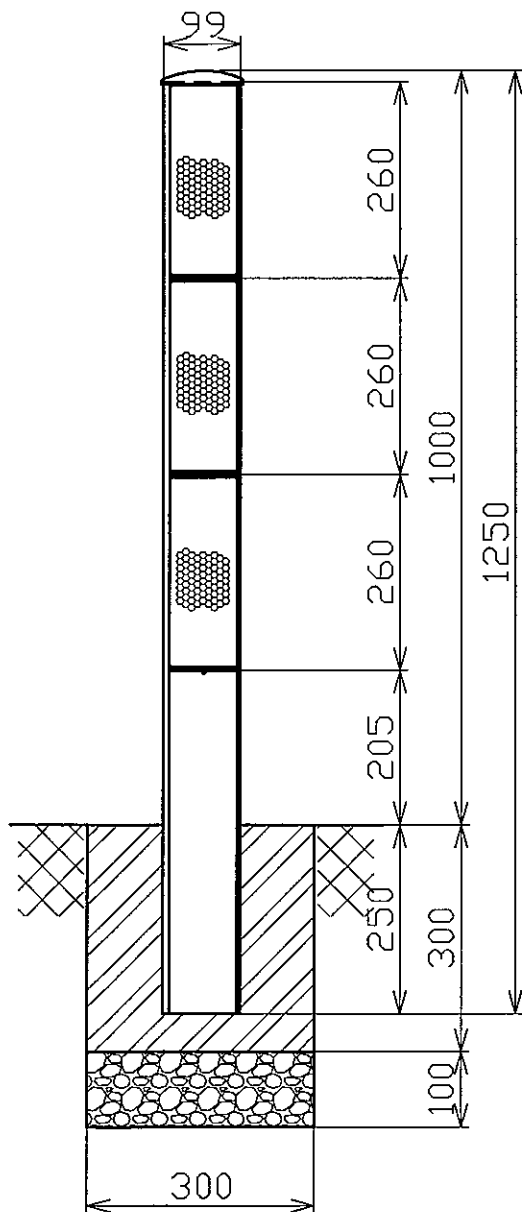

反射板	ホ°リカホ°ネート樹脂
本柱	アルミニウム(アルマイト処理) JIS H4100 A6063S-T5
キャップ°	ホ°リフ°ロピ°レン樹脂

SCALE 縮尺 1/10

CATEYE CO., LTD. OSAKA, JAPAN

TITLE 製品名
ワイド°ホ°スト 両面

MODEL 型式
WPS-1250-W

DRAWING No.
図面番号

出図日: . . .

反射板	ホ° リカホ° ネット樹脂
本柱	アルミニウム(アルマイト処理) JIS H4100 A6063S-T5
キャップ	ホ° リフ° ロビ° レン樹脂

SCALE 縮尺 1/10

 CATEYE CO., LTD. OSAKA, JAPAN		DRAWING No.
TITLE 製品名	ホワイトホ°スト両面	図面番号
MODEL 型	WPS-1600-W	

出図日: . . .