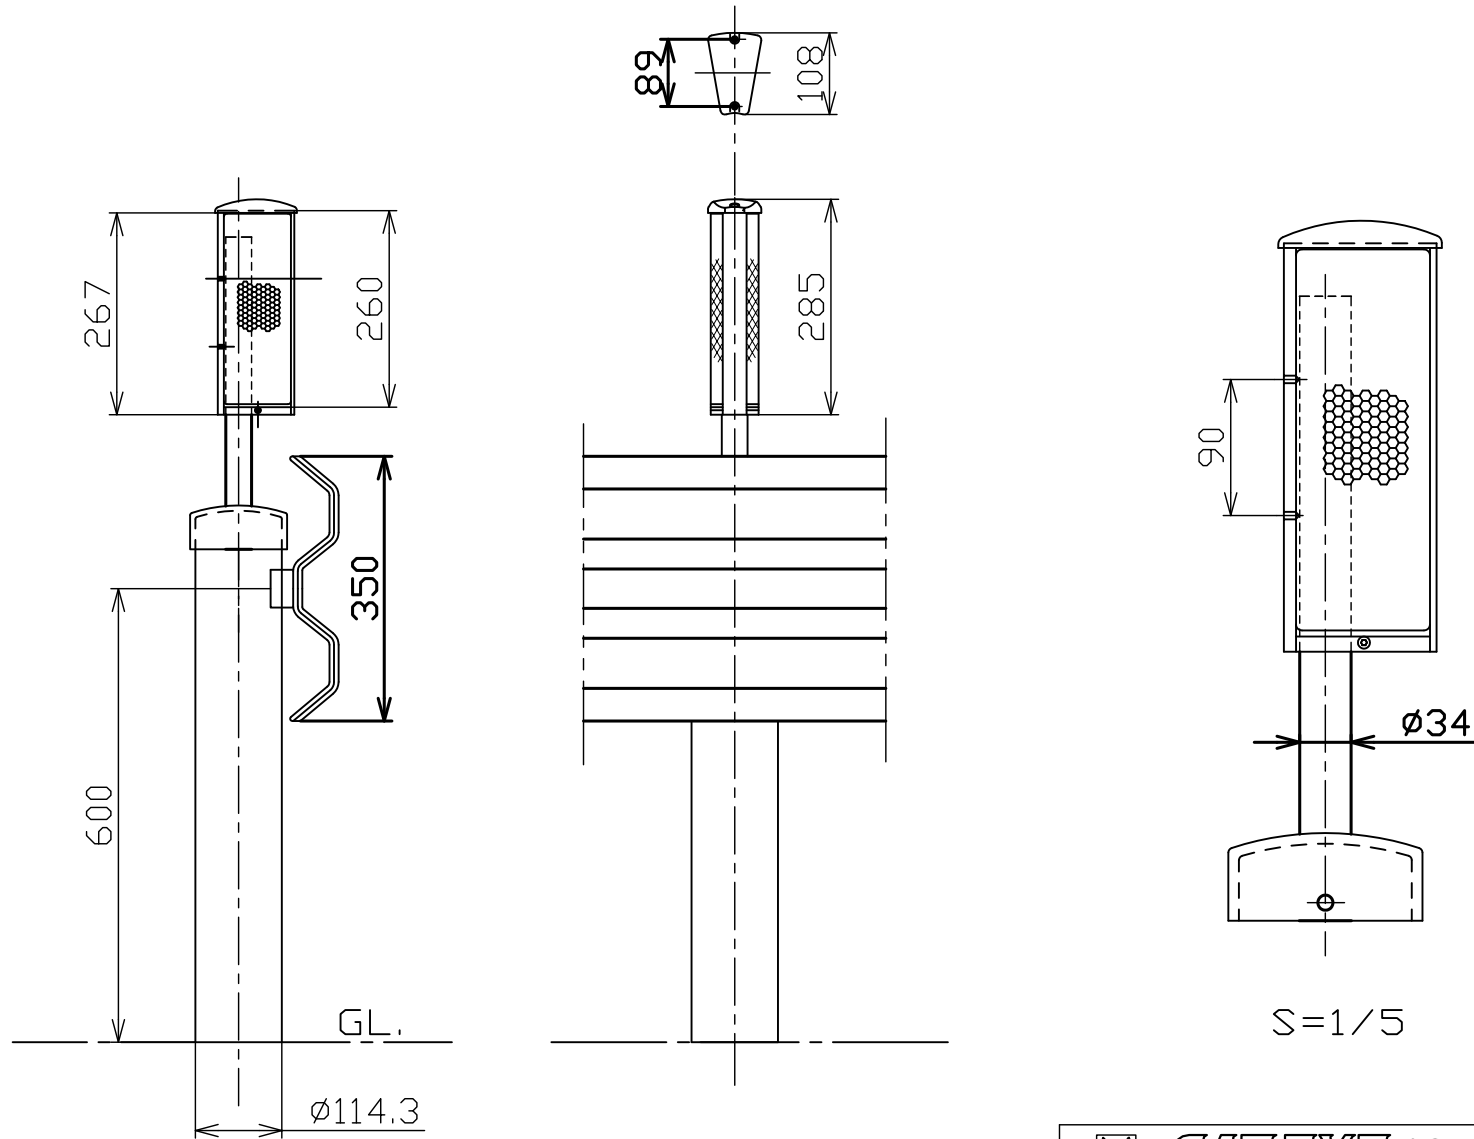

反射板	ホ°リカホ°ネート樹脂
本柱	アルミニウム(アルマイト処理) JIS H4100 A6063S-T5
キャップ°	ホ°リフ°ロビ°レン樹脂

SCALE 縮尺 1/10

 CAT EYE CO., LTD. OSAKA, JAPAN		
TITLE 製品名	ワイト°ホ°ストミニ°両面	DRAWING No. 図面番号
MODEL 型式	WPC-285-W P6	

出図日: . . .