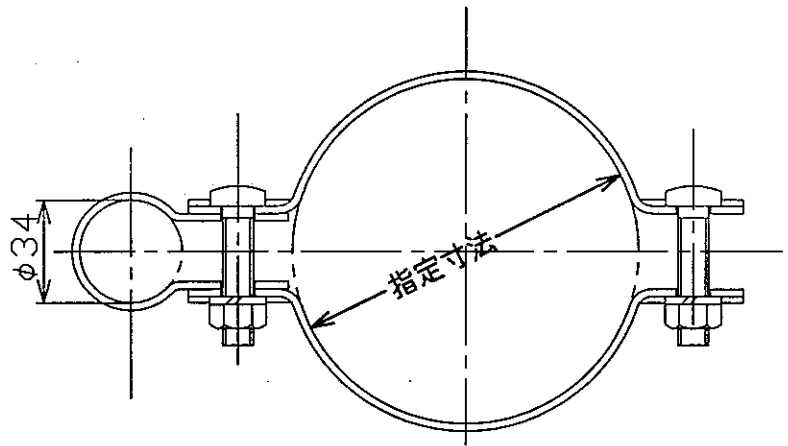

反射板	ホ°リカホ°ネート樹脂
本柱	アルミニウム(アルマイト処理) JIS H4100 A6063S-T5
キャップ	ホ°リフ°ロビ°レン樹脂

SCALE 縮尺 1/10

 CATEYE CO., LTD. OSAKA, JAPAN		
TITLE 製品名	ワイトホ°ストミニ両面	DRAWING No. 図面番号
MODEL 型式	WPB-285-W P7	

出図日: . . .