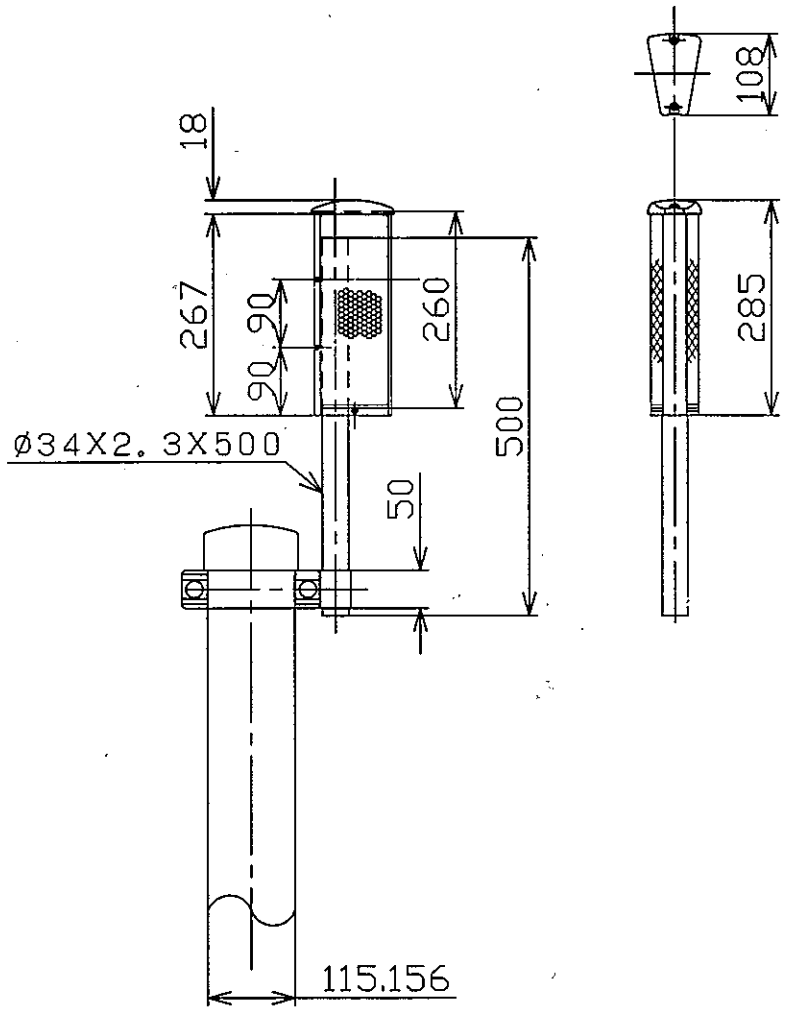

反射板	ホ°リカホ°ネート樹脂
本柱	アルミニウム(アルマイト処理) JIS H4100 A6063S-T5
キャップ	ホ°リフ°ロビ°レン樹脂

SCALE 縮尺 1/10

 CATEYE CO., LTD. OSAKA, JAPAN		
TITLE 製品名	ワイトホ°ストミニ両面	DRAWING No. 図面番号
MODEL 型式	WPB-285-W P7	

出図日: . . .