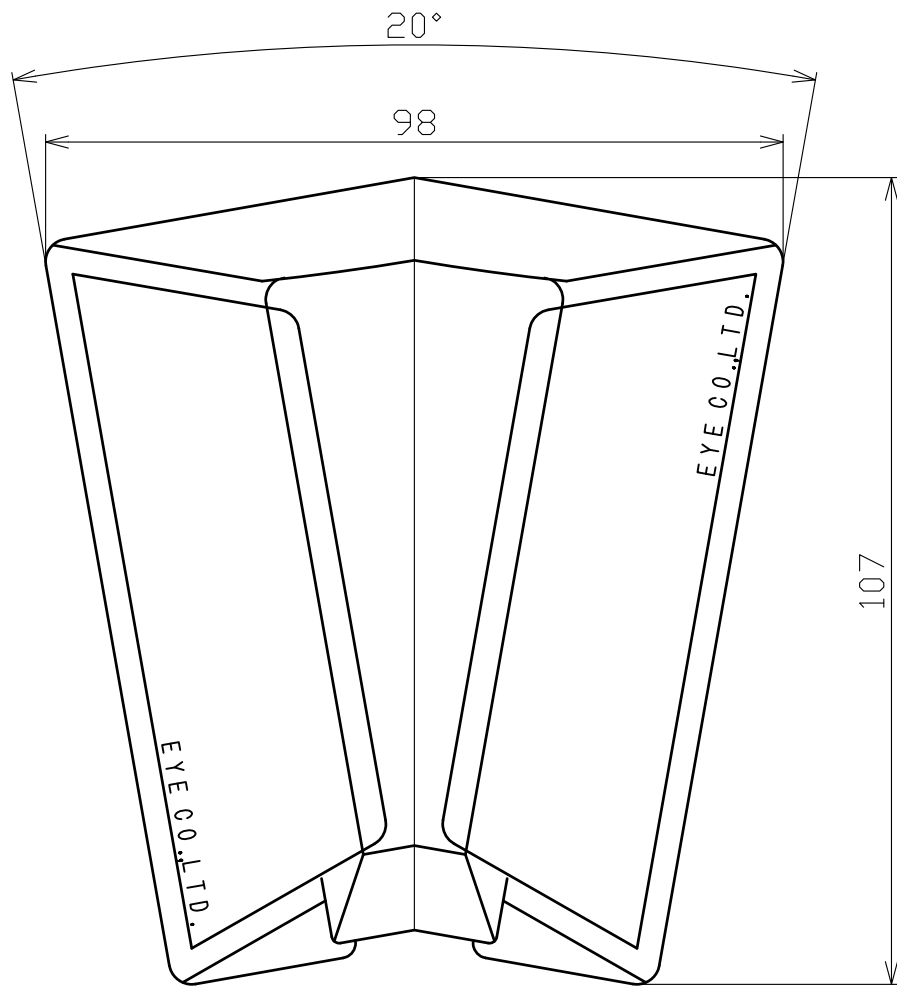

SCALE 縮尺 1/5

 <b>CAT EYE CO.,LTD.</b> OSAKA, JAPAN		
TITLE 製品名	デリネーター	DRAWING No. 図面番号
MODEL 型式	DR-210-AA	3100430

出図日: '18. 1. 5

SCALE 縮尺 1/1

 <b>CAT EYE CO., LTD.</b> OSAKA, JAPAN		
TITLE 製品名	デリネーター	DRAWING No. 図面番号
MODEL 型式	DR-210 角度付き	3100434

出図日: '18. 1. 5