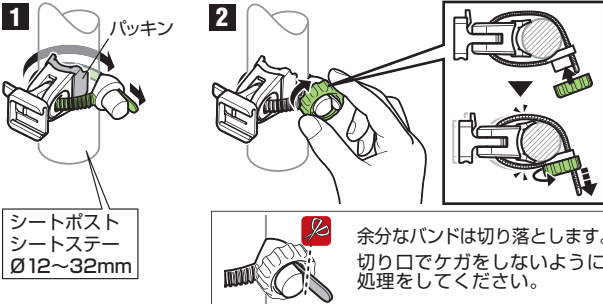

TL-LD630 取扱説明書

RAPID 3

ラビッド 3

電池交換

自転車への取付

取扱説明書をよく読み、読んだ後は保管してください。

ご注意

- ・走行前には、ブラケットに確実に装着していること、点灯すること、荷物などで光が遮られないことを確認してください。
- ・ライトは運転に支障のない位置に取付けてください。
- ・ブラケットは、ガタつかないようにしっかりと締め付け固定し、定期的に取り付状態を確認してください。
- ・ライトの着脱やスイッチ操作は、自転車を停止した状態で行ってください。
- ・乾電池は+-を間違えないでください。
- ・乾電池はアルカリ電池をお勧めします。一部の高性能電池には対応していません。
- ・この商品は完全防水ではありません。故障の原因になるので、雨天での使用後は水分をよくふきとってください。
- ・長期間使用しない場合は乾電池を取り外し、保管してください。長期間放置すると乾電池が液漏れを起こし故障の原因になる場合があります。
- ・盗難防止のため、自転車から離れる際はライトを外す事をお勧めします。
- ・付属の乾電池はモニター用ですので、点灯時間が短い場合があります。

MODEL : TL-LD630

仕様	連続使用時間(アルカリ乾電池使用時)
	: 約 20 時間(ラビッド)
	: 約 80 時間(点 滅)
	: 約 3 時間(点 灯)
	サイズ: 66×23×43mm
	ウエイト: 44g(本体・乾電池のみ)
	光 源: レッドLED×3
	電 池: 単3形乾電池×1

本体の材質表示

ボディ: ABS
 レンズ: アクリル
 ブラケット: ポリアミド

●仕様及び外観は改良のため予告なく変更することがあります。