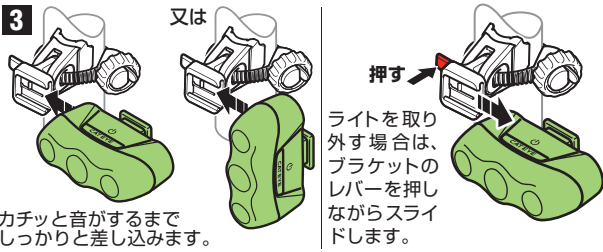

TL-LD630 取扱説明書

RAPID 3

ラビッド 3

電池交換

自転車への取付

取扱説明書をよく読み、読んだ後は保管してください。

ご注意

- ・走行前には、ブラケットに確実に装着していること、点灯すること、荷物などで光が遮られないことを確認してください。
- ・ライトは運転に支障のない位置に取付けてください。
- ・ブラケットは、ガタつかないようにしっかりと締め付け固定し、定期的に取り付状態を確認してください。
- ・ライトの着脱やスイッチ操作は、自転車を停止した状態で行ってください。
- ・乾電池は+-を間違えないでください。
- ・乾電池はアルカリ電池をお勧めします。一部の高性能電池には対応していません。
- ・この商品は完全防水ではありません。故障の原因になるので、雨天での使用後は水分をよくふきとってください。
- ・長期間使用しない場合は乾電池を取り外し、保管してください。長期間放置すると乾電池が液漏れを起こし故障の原因になる場合があります。
- ・盗難防止のため、自転車から離れる際はライトを外す事をお勧めします。
- ・付属の乾電池はモニター用ですので、点灯時間が短い場合があります。

MODEL : TL-LD630

仕様	連続使用時間(アルカリ乾電池使用時)
	: 約 20 時間(ラビッド)
	: 約 80 時間(点 滅)
	: 約 3 時間(点 灯)
	サイズ: 66×23×43mm
	ウエイト: 44g(本体・乾電池のみ)
	光 源: レッドLED×3
	電 池: 単3形乾電池×1

本体の材質表示

ボディ: ABS
 レンズ: アクリル
 ブラケット: ポリアミド

●仕様及び外観は改良のため予告なく変更することがあります。