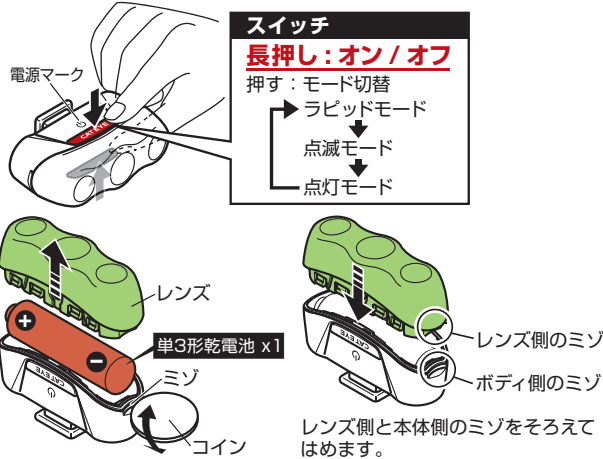

TL-LD630 取扱説明書

RAPID 3

ラビッド 3

電池交換

自転車への取付

取扱説明書をよく読み、読んだ後は保管してください。

ご注意

- ・走行前には、ブラケットに確実に装着していること、点灯すること、荷物などで光が遮られないことを確認してください。
- ・ライトは運転に支障のない位置に取付けてください。
- ・ブラケットは、ガタつかないようにしっかりと締め付け固定し、定期的に取り付状態を確認してください。
- ・ライトの着脱やスイッチ操作は、自転車を停止した状態で行ってください。
- ・乾電池は+-を間違えないでください。
- ・乾電池はアルカリ電池をお勧めします。一部の高性能電池には対応していません。
- ・この商品は完全防水ではありません。故障の原因になるので、雨天での使用後は水分をよくふきとってください。
- ・長期間使用しない場合は乾電池を取り外し、保管してください。長期間放置すると乾電池が液漏れを起こし故障の原因になる場合があります。
- ・盗難防止のため、自転車から離れる際はライトを外す事をお勧めします。
- ・付属の乾電池はモニター用ですので、点灯時間が短い場合があります。

MODEL : TL-LD630

仕様	連続使用時間(アルカリ乾電池使用時)
	: 約 20 時間(ラビッド)
	: 約 80 時間(点 滅)
	: 約 3 時間(点 灯)
	サイズ: 66×23×43mm
	ウエイト: 44g(本体・乾電池のみ)
	光 源: レッドLED×3
	電 池: 単3形乾電池×1

本体の材質表示

ボディ: ABS
 レンズ: アクリル
 ブラケット: ポリアミド

●仕様及び外観は改良のため予告なく変更することがあります。

取付対応径: Ø12-32mm
 (シートポスト/シートステー)

保証規定: 1年保証(ライト本体のみ)

正常な使用状態で故障した場合は、無料修理・交換いたします。返品にあたってはおお客様の連絡先・故障状況を明記し、ご購入日が確認できる領収書のコピー等を添えて、当社宛に直接お送りください。ご購入日が特定できない場合、保証期間は製造年月から起算させていただきます。事故などによる外的要因や取扱説明書に記載していない用途・方法での誤使用による要因では保証の対象外となります。なお、お送りいただく際の送料はおお客様にてご負担願います。修理完了後、送料弊社負担でお届けさせていただきます。