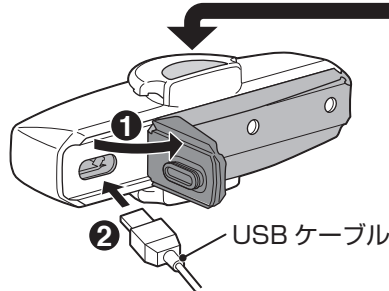

Li-ion

ライト本体

(MICRO USB)
USB ケーブルラバーバンド
(大・小)遮光シール
※ フロント用モデル
(クリアレンズ) のみ

1 充電方法

ご使用の前に必ず充電を行なってください。

PC または USB 充電器へ

スイッチ（インジケータ）

充電中