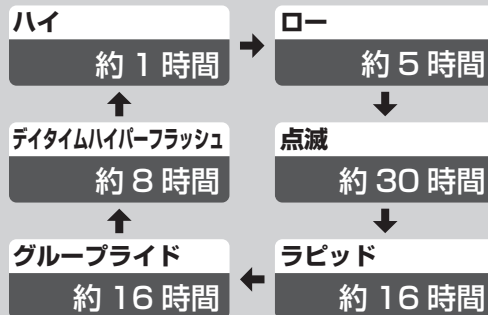

OPTION : シャープエアロ用ラバーベース

より鋭角なポストではシャープエアロ用ラバーベースをお使いください。

※ リア用モデル
(レッドレンズ) のみ

OPTION : スペース X

ラバーバンド

スペース X

ブラケット

クリップ

3 使用方法

長押し

ON ↔ OFF

クリック

点灯パターン切替

バッテリーオートセーブ機能：

電池残量が少なくなるとスイッチが点滅して、点灯パターンが点滅に切替ります。できるだけ早く充電してください。

製品仕様