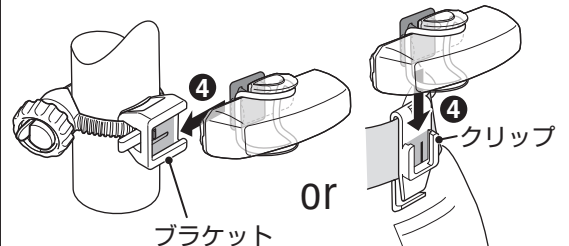

OPTION : シャープエアロ用ラバーベース

より鋭角なポストではシャープエアロ用ラバーベースをお使いください。

※ リア用モデル
(レッドレンズ) のみ

OPTION : スペース X

ラバーバンド

スペース X

ブラケット

クリップ

3 使用方法

長押し

ON ↔ OFF

クリック

点灯パターン切替

バッテリーオートセーブ機能：

電池残量が少なくなるとスイッチが点滅して、点灯パターンが点滅に切替ります。できるだけ早く充電してください。

製品仕様