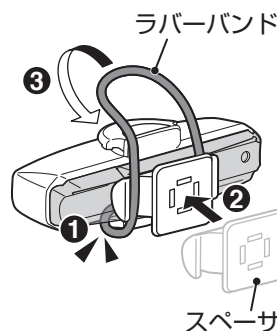

OPTION : スペース X

ラバーバンド

スペース X