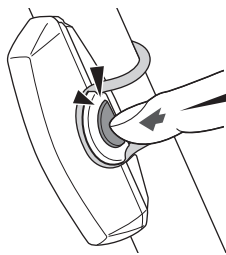

OPTION : シャープエアロ用ラバーベース

より鋭角なポストではシャープエアロ用ラバーベースをお使いください。

※ リア用モデル
(レッドレンズ) のみ

OPTION : スペース X

ラバーバンド

スペース X

ブラケット

クリップ

3 使用方法

長押し

ON ↔ OFF

クリック

点灯パターン切替

バッテリーオートセーブ機能：

電池残量が少なくなるとスイッチが点滅して、点灯パターンが点滅に切替ります。できるだけ早く充電してください。

製品仕様