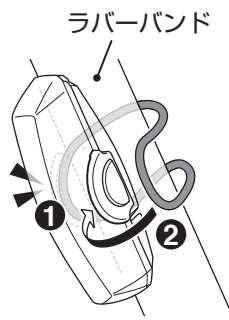

Li-ion

ライト本体

(MICRO USB)
USB ケーブルラバーバンド
(大・小)遮光シール
※ フロント用モデル
(クリアレンズ) のみ

1 充電方法

ご使用の前に必ず充電を行なってください。

PC または USB 充電器へ

スイッチ（インジケータ）

充電中

充電完了

標準充電時間

約 2 時間
(USB 2.0)

2 取付方法

ラバーバンド

走行時にライトの光が気になる方は、遮光シールをご利用ください。
※ フロント用モデル
(クリアレンズ) のみ

装着位置にしっかりと固定してください。

ø12 - 32 mm