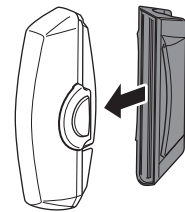

Li-ion

ライト本体

(MICRO USB)
USB ケーブルラバーバンド
(大・小)遮光シール
※ フロント用モデル
(クリアレンズ) のみ

1 充電方法

ご使用の前に必ず充電を行なってください。

PC または USB 充電器へ

スイッチ（インジケータ）

充電中

充電完了

標準充電時間

約 2 時間
(USB 2.0)

2 取付方法

ラバーバンド

走行時にライトの光が気になる方は、遮光シールをご利用ください。
※ フロント用モデル
(クリアレンズ) のみ

装着位置にしっかりと固定してください。

ø12 - 32 mm

OPTION : シャープエアロ用ラバーベース

より鋭角なポストではシャープエアロ用ラバーベースをお使いください。

※ リア用モデル
(レッドレンズ) のみ

OPTION : スペース X

ラバーバンド

スペース X

ブラケット

クリップ