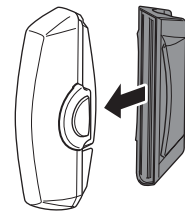

## 2 取付方法

走行時にライトの光が気になる方は、遮光シールをご利用ください。  
※ フロント用モデル (クリアレンズ) のみ

装着位置にしっかりと固定してください。

φ12 - 32 mm

### OPTION : シャープエアロ用ラバーベース

より鋭角なポストではシャープエアロ用ラバーベースをお使いください。

※ リア用モデル (レッドレンズ) のみ