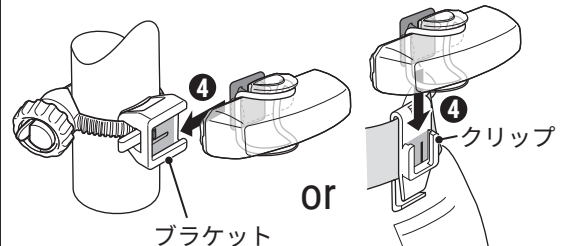

OPTION : スペーサー X