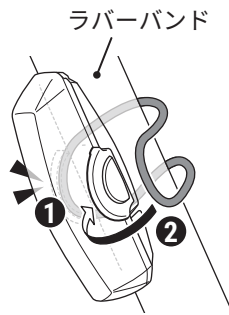

## 2 取付方法

走行時にライトの光が気になる方は、遮光シールをご利用ください。  
※ フロント用モデル (クリアレンズ) のみ

装着位置にしっかりと固定してください。

φ12 - 32 mm