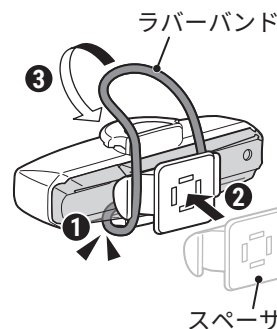

OPTION : スペーサー X