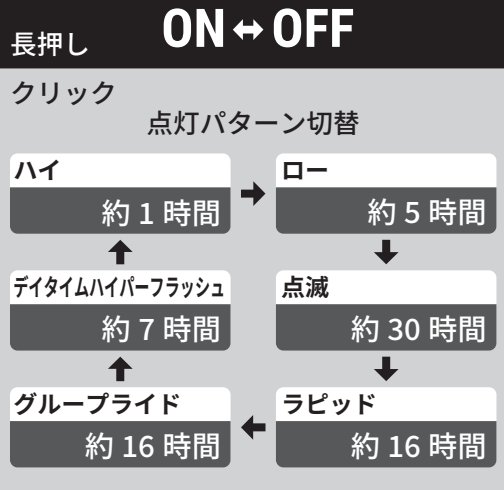

### OPTION : シャープエアロ用ラバーベース

より鋭角なポストではシャープエアロ用ラバーベースをお使いください。

※ リア用モデル (レッドレンズ) のみ

### OPTION : スペーサー X

### 3 使用方法

#### バッテリーオートセーブ機能：

電池残量が少なくなるとスイッチが点滅して、点灯パターンが点滅に切替ります。できるだけ早く充電してください。