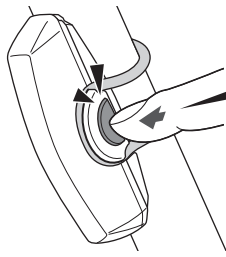

3 使用方法

バッテリーオートセーブ機能：

電池残量が少なくなるとスイッチが点滅して、点灯パターンが点滅に切替ります。できるだけ早く充電してください。