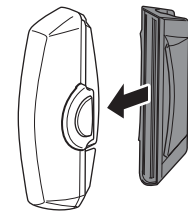

## 2 取付方法

走行時にライトの光が気になる方は、遮光シールをご利用ください。  
※ フロント用モデル (クリアレンズ) のみ

装着位置にしっかりと固定してください。

φ12 - 32 mm

### OPTION : シャープエアロ用ラバーベース

より鋭角なポストではシャープエアロ用ラバーベースをお使いください。

※ リア用モデル (レッドレンズ) のみ