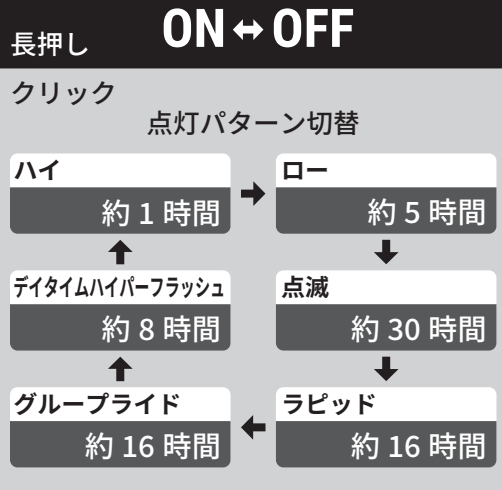

### OPTION : シャープエアロ用ラバーベース

より鋭角なポストではシャープエアロ用ラバーベースをお使いください。

※ リア用モデル (レッドレンズ) のみ

### OPTION : スペーサー X

### 3 使用方法

#### バッテリーオートセーブ機能：

電池残量が少なくなるとスイッチが点滅して、点灯パターンが点滅に切替ります。できるだけ早く充電してください。