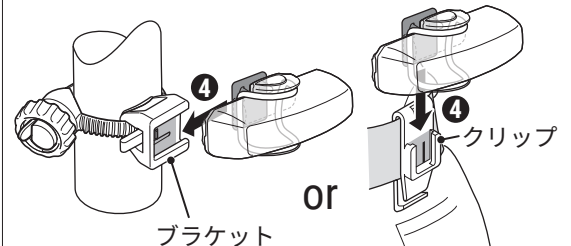

OPTION : スペーサー X