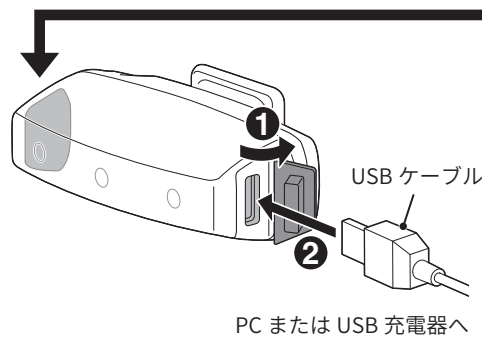

警告

- 事故を防ぎ、安全に走行するために、走行前にはライト本体がブラケットに確実に装着され、点灯することを確認してください。損傷したラバーバンドは使用しないでください。
- 定期的にインジケータを確認し、常にバッテリー残量に留意してご使用ください。

注意

- 夜間走行時は点灯でお使いください。道交法上、点滅（グルーブライド、デイトタイムハイパーフラッシュを含む）はあくまでも後方の補助灯としての使用に限定してください。点滅で使用する場合はリアリフレクター（赤色）と併用してください。
- スイッチ操作は自転車が停止した状態で行ってください。
- 幼児の手の触れるところに放置しないでください。
- 本製品は JIS C0920 に基づく IPX4 の保護構造です。故障の原因になるので、水に浸けしないでください。雨天での使用後は水分をよく拭き取ってください。
- 防水性を保つため、充電ジャックカバーを確実に取付けてください。
- 強い振動や衝撃、無理な力を与えないでください。異常がみられた場合は使用をやめてください。
- 火中に投入したり、加熱しないでください。
- ライト本体や付属部品が泥等で汚れたときは、薄中性洗剤を湿らせた柔らかい布で拭いた後、空拭きしてください。シンナー、ベンジン、アルコールなどは表面を傷めますので使用しないでください。

充電電池の取扱い

初めて充電するときや長期間使用しなかったとき充電電池は長期間放置しておくとし自己放電により電圧が低下します。ご使用前に充電を行ってください。

充電時・使用時の注意

- 充電に使用するパソコンまたは USB 充電器の出力電流は 0.5 A 以上のものをお勧めします。
- USB ケーブルのプラグにゴミなどの異物が付着していないことを確認してから充電を行ってください。
- 充電中は振動を与えないでください。
- PC がスリープ状態では、充電できません。
- 充電完了後は必ず USB ケーブルを抜いてください。
- 標準充電時間および点灯時間は目安であり、使用時の環境により変化する場合があります。
- 高温状態での充電・放電・保管は充電電池の劣化を早めます。車の中や暖房機の近くには置かないでください。また充電は周辺温度が 5 ~ 40°C の範囲で行なってください。
- 正しく充電を行っても点灯時間の著しい低下が見られる場合は、充電電池の劣化による寿命です。

保管時の注意

- 長期間使用しない場合は、高温多湿を避けて保管してください。
- 半年に 1 回 30 分程度充電してください。

廃棄時の注意

リチウムイオン充電電池はリサイクル可能な資源です。充電電池は取出さずにそのまま回収ボックスが備え付けられている公共施設や小売店に出すなど、地域で定められた方法で処理してください。

1 充電方法

ご使用前に必ず充電を行なってください。