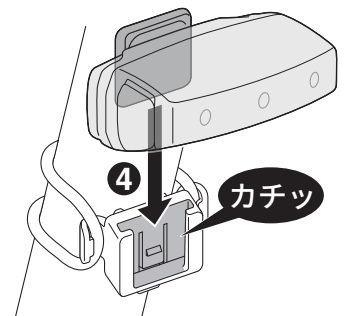

ラバーバンド

1 充電方法

ご使用前に必ず充電を行なってください。

スイッチ（インジケータ）

充電中

充電完了

標準充電時間

約 2 時間
(USB 2.0)

2 自転車への取付方法

装着位置にしっかりと固定してください。

横向き

縦向き

OPTION : クリップ (C-2)

クリップ

3 スイッチ操作

ON ↔ OFF