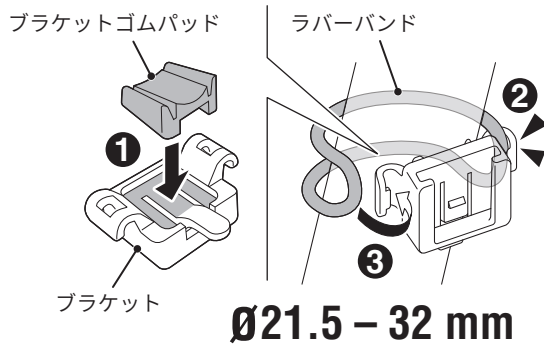

ラバーバンド

1 充電方法

ご使用前に必ず充電を行なってください。

スイッチ（インジケータ）

充電中

充電完了

標準充電時間

約 2 時間
(USB 2.0)

2 自転車への取付方法

装着位置にしっかりと固定してください。

横向き

縦向き

OPTION : クリップ (C-2)

クリップ

3 スイッチ操作

ON ↔ OFF