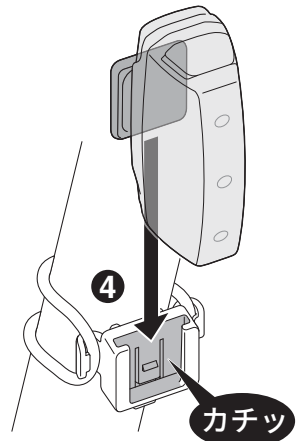

2 自転車への取付方法

装着位置にしっかりと固定してください。

横向き

縦向き

OPTION : クリップ (C-2)

クリップ

3 スイッチ操作

ON ↔ OFF