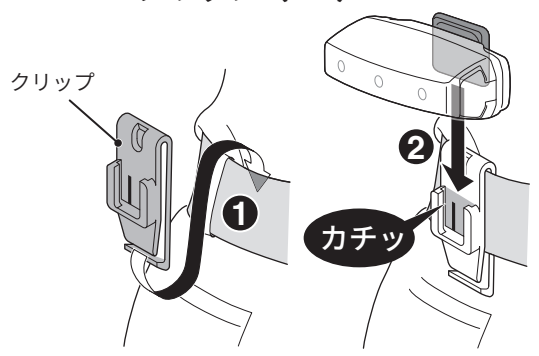

2 自転車への取付方法

装着位置にしっかりと固定してください。

横向き

縦向き

OPTION : クリップ (C-2)

クリップ

3 スイッチ操作

ON ↔ OFF