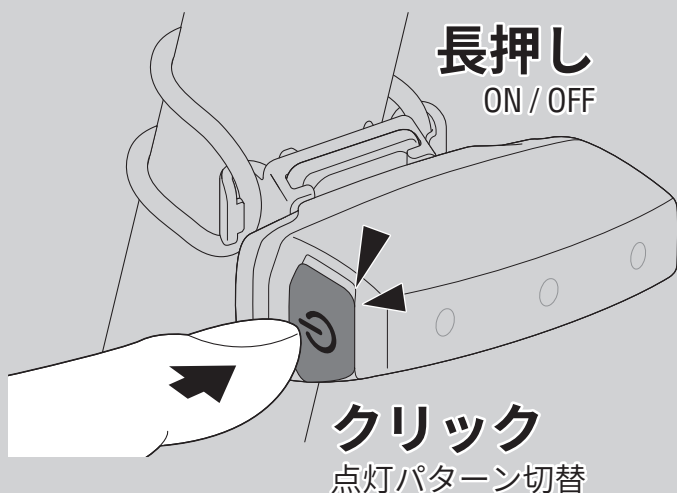

2 自転車への取付方法

装着位置にしっかりと固定してください。

横向き

縦向き

OPTION : クリップ (C-2)

クリップ

3 スイッチ操作

ON ↔ OFF