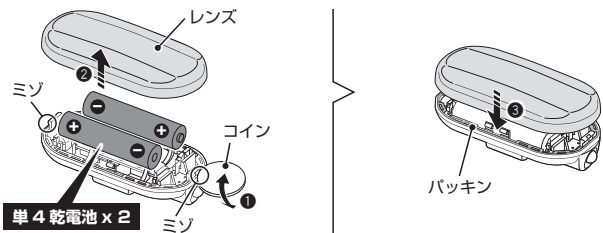

TL-LD135-R TL-LD155-R

日本語

Copyright© 2017 CATEYE Co., Ltd. LD135R/155R-170207 2

ご使用前に必ず本取扱説明書を最後までよく読んで、いつでも見られるように大切に保管してください。

△ ご注意

- 走行前にはライト本体がブラケットに確実に装着され、点灯すること、荷物等で光が遮られないことを確認してください。
- スイッチ操作は自転車を停止した状態で行ってください。
- 本製品は完全防水ではありません。故障の原因になるので、雨天での使用後は水分をよくふきとってください。
- ライト本体や付属部品が泥等で汚れたときは、薄い中性洗剤を湿らせた柔らかい布で拭いた後、空拭きします。
- シンナー、ベンジン、アルコール等は表面を傷めますので使用しないでください。

1 電池の入れ方

- 図のようにコイン等で本体からレンズを外します。(①～②)
- ボディの刻印に従って乾電池を挿入し、レンズをしっかりとボディにはめ込みます。(③)

△ 注意

- 電池を挿入するときは＋を間違えないでください。
- 防水性を保つため、パッキンは正しく装着してください。
- 長期間使用しない場合は電池を取出してください。電池が液漏れを起こし故障の原因になります。

2 使用方法

スイッチで電源オン・オフと点灯パターンを切替えます。
※ オンにすると前回使用していた点灯パターンで点灯します。
(モードメモリ機能)

標準連続点灯時間	TL-LD135-R	TL-LD155-R
ラビッド	約 200 h	約 120 h
点滅	約 150 h	約 90 h
点灯	約 100 h	約 60 h

3 自転車への取付方法

- 図のようにシートポストまたはシートステーにブラケットを取付けます。(①～③)
- ライト本体をブラケットにカチッと音がするまで差込みます。(④)
- ライト本体を外すときはレバー(⑤)を押しながらスライドしてください。