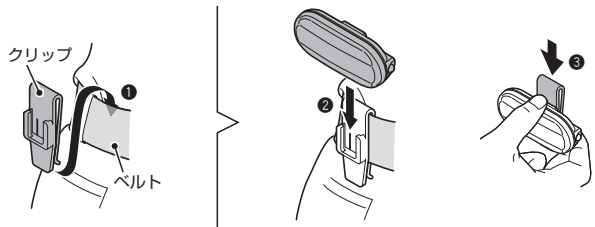

1 電池の入れ方

- 図のようにコイン等で本体からレンズを外します。(①～②)
- ボディの刻印に従って乾電池を挿入し、レンズをしっかりとボディにはめ込みます。(③)

△ 注意

- 電池を挿入するときは＋を間違えないでください。
- 防水性を保つため、パッキンは正しく装着してください。
- 長期間使用しない場合は電池を取出してください。電池が液漏れを起こし故障の原因になります。

2 使用方法

スイッチで電源オン・オフと点灯パターンを切替えます。
※ オンにすると前回使用していた点灯パターンで点灯します。
(モードメモリ機能)

標準連続点灯時間	TL-LD135-R	TL-LD155-R
ラビッド	約 200 h	約 120 h
点滅	約 150 h	約 90 h
点灯	約 100 h	約 60 h

3 自転車への取付方法

- 図のようにシートポストまたはシートステーにブラケットを取付けます。(①～③)
- ライト本体をブラケットにカチッと音がするまで差込みます。(④)
- ライト本体を外すときはレバー(⑤)を押しながらスライドしてください。

△ 注意

- ダイヤルは必ず手で締付けてください。工具で強く締付けるとネジ山をつぶすおそれがあります。
- ブラケットは定期的に確認し、緩みがない状態でご使用ください。
- バンドの切口はケガをしないように処理してください。

4 クリップを使用する場合

- 図のようにクリップをベルトなどに取付けます。(①)
- ライト本体をクリップにカチッと音がするまで差込みます。(②)
- 外すときはライト本体を持ちながら、クリップを上部から押し込んでください。(③)