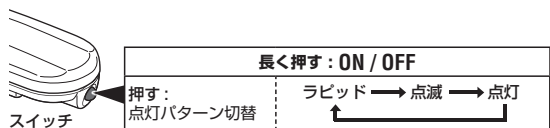

1 電池の入れ方

- 図のようにコイン等で本体からレンズを外します。(①～②)
- ボディの刻印に従って乾電池を挿入し、レンズをしっかりとボディにはめ込みます。(③)

△ 注意

- 電池を挿入するときは＋を間違えないでください。
- 防水性を保つため、パッキンは正しく装着してください。
- 長期間使用しない場合は電池を取出してください。電池が液漏れを起こし故障の原因になります。

2 使用方法

スイッチで電源オン・オフと点灯パターンを切替えます。
※ オンにすると前回使用していた点灯パターンで点灯します。
(モードメモリ機能)

標準連続点灯時間	TL-LD135-R	TL-LD155-R
ラビッド	約 200 h	約 120 h
点滅	約 150 h	約 90 h
点灯	約 100 h	約 60 h

3 自転車への取付方法

- 図のようにシートポストまたはシートステーにブラケットを取付けます。(①～③)
- ライト本体をブラケットにカチッと音がするまで差込みます。(④)
- ライト本体を外すときはレバー(⑤)を押しながらスライドしてください。