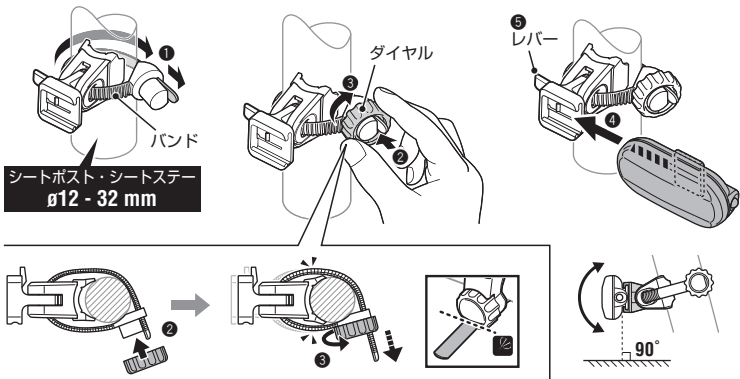

TL-LD135-R TL-LD155-R

日本語

Copyright© 2017 CATEYE Co., Ltd. LD135R/155R-170207 2

ご使用前に必ず本取扱説明書を最後までよく読んで、いつでも見られるように大切に保管してください。

△ ご注意

- 走行前にはライト本体がブラケットに確実に装着され、点灯すること、荷物等で光が遮られないことを確認してください。
- スイッチ操作は自転車を停止した状態で行ってください。
- 本製品は完全防水ではありません。故障の原因になるので、雨天での使用後は水分をよくふきとってください。
- ライト本体や付属部品が泥等で汚れたときは、薄い中性洗剤を湿らせた柔らかい布で拭いた後、空拭きします。
- シンナー、ベンジン、アルコール等は表面を傷めますので使用しないでください。

1 電池の入れ方

- 図のようにコイン等で本体からレンズを外します。(①～②)
- ボディの刻印に従って乾電池を挿入し、レンズをしっかりとボディにはめ込みます。(③)

△ 注意

- 電池を挿入するときは＋を間違えないでください。
- 防水性を保つため、パッキンは正しく装着してください。
- 長期間使用しない場合は電池を取出してください。電池が液漏れを起こし故障の原因になります。

2 使用方法

スイッチで電源オン・オフと点灯パターンを切替えます。
※ オンにすると前回使用していた点灯パターンで点灯します。
(モードメモリ機能)

標準連続点灯時間	TL-LD135-R	TL-LD155-R
ラビッド	約 200 h	約 120 h
点滅	約 150 h	約 90 h
点灯	約 100 h	約 60 h

3 自転車への取付方法

- 図のようにシートポストまたはシートステーにブラケットを取付けます。(①～③)
- ライト本体をブラケットにカチッと音がするまで差込みます。(④)
- ライト本体を外すときはレバー(⑤)を押しながらスライドしてください。

△ 注意

- ダイヤルは必ず手で締付けてください。工具で強く締付けるとネジ山をつぶすおそれがあります。
- ブラケットは定期的に確認し、緩みがない状態でご使用ください。
- バンドの切口はケガをしないように処理してください。

4 クリップを使用する場合

- 図のようにクリップをベルトなどに取付けます。(①)
- ライト本体をクリップにカチッと音がするまで差込みます。(②)
- 外すときはライト本体を持ちながら、クリップを上部から押し込んでください。(③)