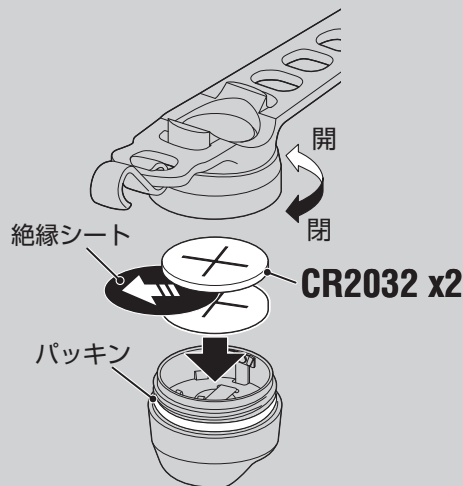

取扱説明書

ご使用前に必ず本書を最後までお読みください。お読みになった後はいつでも見られるように大切に保管してください。

Design Pat. Pending
Copyright © 2017 CATEYE Co., Ltd.
SLLD160R-170307 1

警告

ライト本体がしっかりと固定されていることを定期的に点検してください。
損傷したゴムバンドは使用しないでください。

注意

- リアリフレクター（赤色）が付いていない自転車の場合、夜間走行時は点灯でお使いください。道交法上、点滅はあくまでも補助灯としての使用に限定し、リアリフレクター（赤色）と併用してください。
- 幼児の手の触れるところに放置しないでください。
- ボディは確実にはめてください。耐雨性能が落ちたり使用中に分解する恐れがあります。
- スイッチ操作は自転車を停止した状態で行ってください。
- バッテリーは＋を間違えないでください。
- 新旧のバッテリーを混ぜて使用しないでください。
- 指定以外の電池を使用すると破裂の危険性があります。
  使用済みの電池は誤って飲み込まないように管理し、地域で定められた方法で処分してください。
- 本製品は雨中の使用に耐えられる程度の防水能力です。水に浸けて使用しないでください。
- ライト本体や付属部品が泥などで汚れたときは、薄い中性洗剤を湿らせた柔らかい布で拭いた後、空拭きします。シンナー、ベンジン、アルコールなどは表面を傷めますので使用しないでください。

製品保証について

2年保証：ライト本体のみ

正規小売店でご購入いただき、正常な使用状態で故障した場合は、無料修理・交換いたします。お送りいただく前にEメール・お電話などで弊社カスタマーサービスにお問い合わせください。修理のご依頼にあたっては、お客様の連絡先・故障状況などを明記の上、ご購入日が確認できるレシートなどを添えて、当社宛てに直接お送りください。ご購入日が特定できない場合、保証期間は製造年月日から起算させていただきます。ネットオークションを含む全ての転売品、事故などによる外的要因や取扱説明書に記載していない用途・方法での誤使用による要因では保証の対象外となります。なお、お送りいただく際の送料はお客様にてご負担願います。修理完了後、送料弊社負担でお届けさせていただきます。

ホームページ上でこの製品のユーザー登録が行えます。ご登録いただくと、ご希望によりメールマガジンを配信させていただきます。

<http://www.cateye.com/jp/support/regist/>

[宛先]

株式会社 **キャットアイ** カスタマーサービス

〒546-0041 大阪市東住吉区桑津 2丁目 8番 25号

TEL: (06)6719-6863 タイヤルイン

FAX: (06)6719-6033

ホームページ <http://www.cateye.com>

Eメール support@cateye.co.jp

はじめてお使いになる前に・電池交換