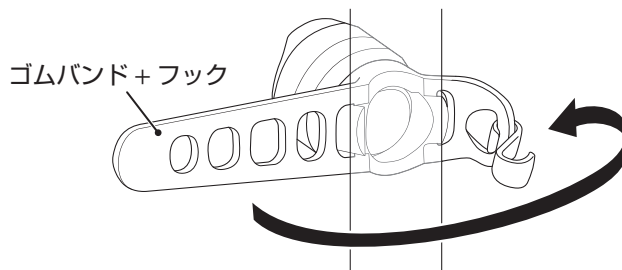

ホームページ <http://www.cateye.com>

Eメール support@cateye.co.jp

はじめてお使いになる前に・電池交換

1 取付方法

装着位置にしっかりと固定してください。

2 スイッチ操作

※あらかじめ装着されている電池の寿命は、上記より短い場合があります。

製品仕様

バッテリー : リチウム電池 CR2032 x 2

使用温度範囲 : -10℃~40℃

本体寸法 / 重量 : 26 x 26 x 31 mm
(ライト本体のみ) /
26 g (電池含む)

※仕様および外観は改良のため予告なく変更することがあります。

スペアパーツ

5442810
ゴムバンド+フック

1665150
リチウム電池
(CR2032)