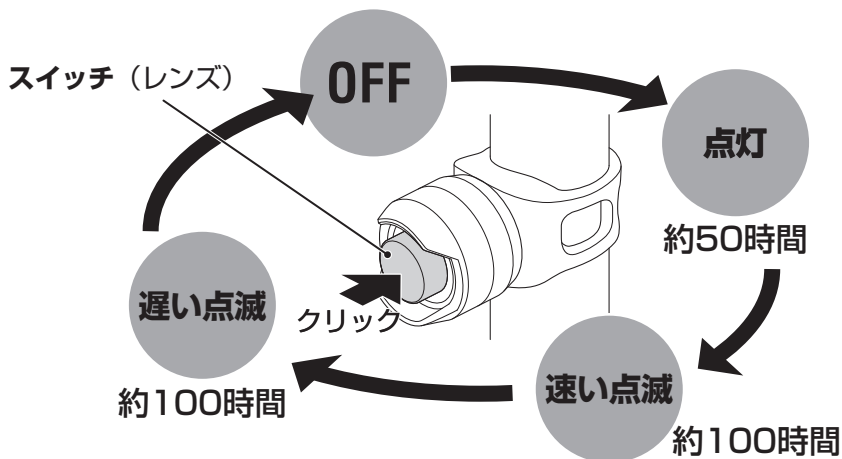

ホームページ <http://www.cateye.com>

Eメール support@cateye.co.jp

はじめてお使いになる前に・電池交換

1 取付方法

装着位置にしっかりと固定してください。

2 スイッチ操作

※あらかじめ装着されている電池の寿命は、上記より短い場合があります。

製品仕様

バッテリー : リチウム電池 CR2032 x 2

使用温度範囲 : -10℃~40℃

本体寸法 / 重量 : 26 x 26 x 31 mm
(ライト本体のみ) /
26 g (電池含む)

※仕様および外観は改良のため予告なく変更することがあります。

スペアパーツ

5442810
ゴムバンド+フック

1665150
リチウム電池
(CR2032)