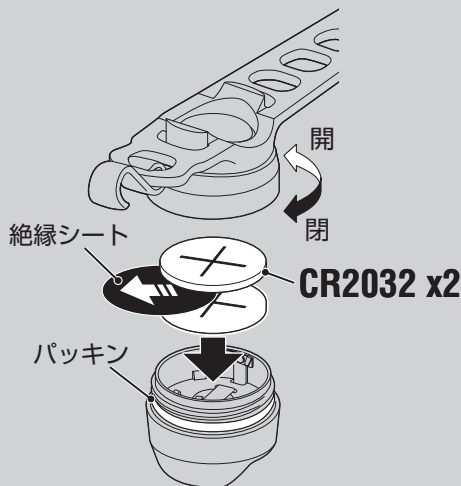

ORB™

SL-LD160-F

取扱説明書

ご使用前に必ず本書を最後までお読みください。お読みになった後はいつでも見られるように大切に保管してください。

Design Pat. Pending
Copyright© 2017 CATEYE Co., Ltd.
SLLD160F-170307 1

警告

ライト本体がしっかりと固定されていることを定期的に点検してください。
損傷したゴムバンドは使用しないでください。

注意

- ・このライトは道交法上で求められる前照灯の明るさではありません。
  あくまでも補助灯としての使用に限定してください。
- ・幼児の手の触れるところに放置しないでください。
- ・ボディは確実ににはめてください。耐雨性能が落ちたり使用中に分解する恐れがあります。
- ・スイッチ操作は自転車を停止した状態で行ってください。
- ・バッテリーは＋を間違えないでください。
- ・新旧のバッテリーを混ぜて使用しないでください。
- ・指定以外の電池を使用すると破裂の危険性があります。
  使用済みの電池は誤って飲み込まないように管理し、地域で定められた方法で処分してください。
- ・本製品は雨中の使用に耐えられる程度の防水能力です。水に浸けて使用しないでください。
- ・ライト本体や付属部品が泥などで汚れたときは、薄い中性洗剤を湿らせた柔らかい布で拭いた後、空拭きします。シンナー、ベンジン、アルコールなどは表面を傷めますので使用しないでください。

製品保証について

2年保証：ライト本体のみ

正規小売店でご購入いただき、正常な使用状態で故障した場合は、無料修理・交換いたします。お送りいただく前にEメール・お電話などで弊社カスタマーサービスにお問い合わせください。修理のご依頼にあたっては、お客様の連絡先・故障状況などを明記の上、ご購入日が確認できるレシートなどを添えて、当社宛てに直接お送りください。ご購入日が特定できない場合、保証期間は製造年月日から起算させていただきます。ネットオークションを含む全ての転売品、事故などによる外的要因や取扱説明書に記載していない用途・方法での誤使用による要因では保証の対象外となります。なお、お送りいただく際の送料はお客様にてご負担願います。修理完了後、送料弊社負担でお届けさせていただきます。

ホームページ上でこの製品のユーザー登録が行えます。ご登録いただくと、ご希望によりメールマガジンを配信させていただきます。

<http://www.cateye.com/jp/support/regist/>

[宛先]

株式会社 **キャットアイ** カスタマーサービス

〒546-0041 大阪市東住吉区薬津2丁目8番25号

TEL: (06)6719-6863 ダイヤルイン

FAX: (06)6719-6033

ホームページ <http://www.cateye.com>

Eメール support@cateye.co.jp

はじめてお使いになる前に・電池交換