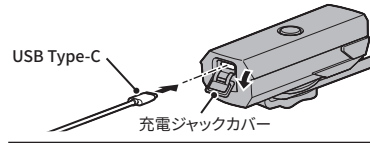

廃棄方法

前照灯として使用するときは点灯モードでお使いください。道交法では点滅での走行は補助灯としての使用に限定されています。

充電方法

① ご使用になる前に「⚠危険・警告・注意」を読み、必ず充電を行なってください。

- ※ 充電に使うUSB Type-Cのケーブルをご用意ください。
- ※ 本製品は点灯確認ができる程度に充電しています。
- ※ 充電後ジャックカバーを取付けてください。

インジケータ	赤色点灯	消灯
充電状態	充電中	充電完了

充電時間：約 2.5 時間 (0.5 A)

自転車への取付け方法

ハンドルバー取付け径：
φ22 - 35 mm

照射角度の調整

製品仕様

使用光源	LED 1 灯
バッテリー	Li-ion 3.7 V 800 mAh
充電端子	USB Type-C
連続点灯時間 ²⁾	ハイ：約 1.5 時間 ロー：約 13 時間 点滅：約 30 時間
充電時間	約 2.5 時間 (0.5 A)
充電電圧	5 V
使用温度範囲	充電時：5°C ~ 40°C 点灯時：-10°C ~ 40°C
防水性能	IPX4
繰返し充放電回数	約 300 回 (定格容量の70%の容量低下まで)
本体寸法・重量	34.5 x 86 x 33 mm (ラバーバンドを除く) / 62 g