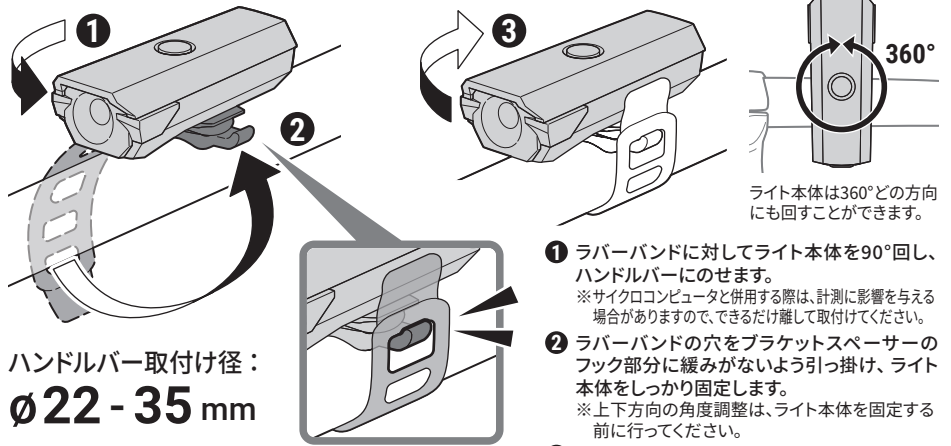

充電時間：約 2.5 時間 (0.5 A)

自転車への取付け方法

ハンドルバー取付け径：
φ22 - 35 mm

照射角度の調整

製品仕様

使用光源	LED 1 灯
バッテリー	Li-ion 3.7 V 800 mAh
充電端子	USB Type-C
連続点灯時間 ²⁾	ハイ：約 1.5 時間 ロー：約 13 時間 点滅：約 30 時間
充電時間	約 2.5 時間 (0.5 A)
充電電圧	5 V
使用温度範囲	充電時：5°C ~ 40°C 点灯時：-10°C ~ 40°C
防水性能	IPX4
繰返し充放電回数	約 300 回 (定格容量の70%の容量低下まで)
本体寸法・重量	34.5 x 86 x 33 mm (ラバーバンドを除く) / 62 g