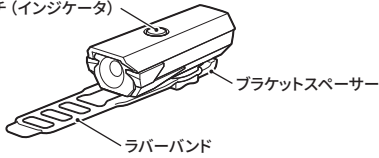

AMPP200N™
自転車用充電式前照灯 アンブ 200N
MODEL: HL-EL042N RC

ご使用前に必ず本取扱説明書を最後まで読んで、いつでも見られるように大切に保管してください。お子様が使用する場合は、保護者が取扱説明書を読み、使用上の注意事項をご説明ください。本製品は、自転車での使用を前提に開発されています。本取扱説明書に記載していない方法で使用しないでください。

Copyright © 2026 CATEYE Co., Ltd. HLEL042NRCJP-260527 2

同梱内容・主な名称

ライト本体

スイッチ (インジケータ)

CATEYEは、「安全」「健康」「環境」に新しい価値を創造し、社会に貢献していきます。また、「持続可能な開発目標」を支援しています。環境負荷低減のため、USBケーブルを同梱していません。

⚠危険 (切迫した生命への危害、事故の防止)

- 高温での使用や保管は電池の劣化を早めます。車中や暖房機の近くに置かないでください。
- 充電式製品への充電は5°C~40°Cの環境で行なってください。
- 強い振動や衝撃、無理な力を与えないでください。
- 濡れた製品や濡れた手による充電、USBプラグの挿抜、電池交換を行わないでください。
- 指定の電圧や極性以外での使用やショートさせないでください。
- 幼児の手の触れるところに放置しないでください。
- 分解や改造をしないでください。また、損傷した製品や部品を使用しないでください。
- 火中への投入や加熱しないでください。
- 異常がみられた場合は直ちに使用をやめてください。

充電時間：約 2.5 時間 (0.5 A)

自転車への取付け方法

ハンドルバー取付け径：
φ22 - 35 mm

照射角度の調整

製品仕様

使用光源	LED 1 灯
バッテリー	Li-ion 3.7 V 800 mAh
充電端子	USB Type-C
連続点灯時間 ²⁾	ハイ：約 1.5 時間 ロー：約 13 時間 点滅：約 30 時間
充電時間	約 2.5 時間 (0.5 A)
充電電圧	5 V
使用温度範囲	充電時：5°C ~ 40°C 点灯時：-10°C ~ 40°C
防水性能	IPX4
繰返し充放電回数	約 300 回 (定格容量の70%の容量低下まで)
本体寸法・重量	34.5 x 86 x 33 mm (ラバーバンドを除く) / 62 g