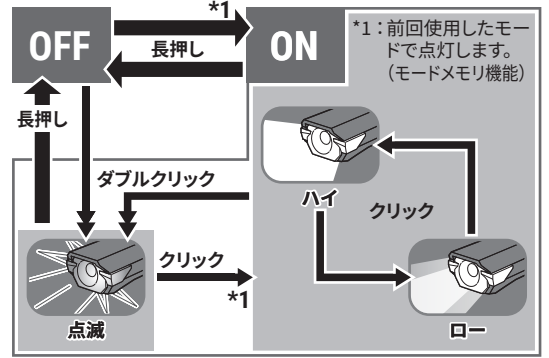

充電時間：約 2.5 時間 (0.5 A)

自転車への取付け方法

ハンドルバー取付け径：
φ22 - 35 mm

照射角度の調整

製品仕様

使用光源	LED 1 灯
バッテリー	Li-ion 3.7 V 800 mAh
充電端子	USB Type-C
連続点灯時間 ²⁾	ハイ：約 1.5 時間 ロー：約 13 時間 点滅：約 30 時間
充電時間	約 2.5 時間 (0.5 A)
充電電圧	5 V
使用温度範囲	充電時：5°C ~ 40°C 点灯時：-10°C ~ 40°C
防水性能	IPX4
繰返し充放電回数	約 300 回 (定格容量の70%の容量低下まで)
本体寸法・重量	34.5 x 86 x 33 mm (ラバーバンドを除く) / 62 g

²⁾：気温20度での目安平均点灯時間
※ 仕様および外観は改良のため予告なく変更することがあります。

標準部品 (補修パーツ)

5343570 ラバーバンド

オプション部品 (拡張パーツ)

5342550 USB ケーブル (Type-A ↔ Type-C)

※ 事故や故障を防ぐため、取付けには純正部品をご使用ください。

スイッチ操作

バッテリー残量について: