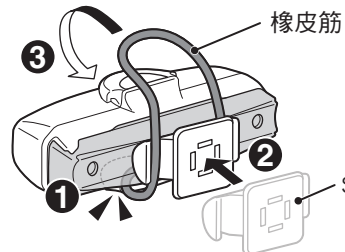

豎向

Ø 12 - 32 mm

橫向

橡皮筋

OPTION : Spacer X

橡皮筋

Spacer X

遮光貼片