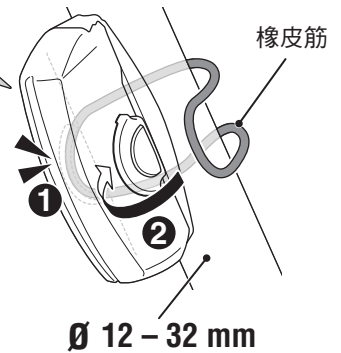

- 在高溫狀態下充電、放電或保管會提早充電電池劣化。
- 請勿放置於車內或暖爐附近。
- 正確充電後，亮燈時間仍明顯下降時，即表示充電電池壽命已罄。
- 廢棄時，請依「棄置注意事項」進行處理。

存放注意事項

長時間存放時，必須每6個月為電池充電30分鐘。

棄置注意事項

要丟棄本產品時，請將內部電池取出，並依您居住地的法規來處理廢電池。

2 安裝方法

請緊密固定於安裝位置。

Sharp Aero 專用橡膠底座
請在有銳角的固定物上，
使用 Sharp Aero
專用橡膠底座。
※僅限尾燈用
(紅色鏡片)

豎向

Ø 12 - 32 mm

橫向

橡皮筋

OPTION : Spacer X

橡皮筋

Spacer X

遮光貼片