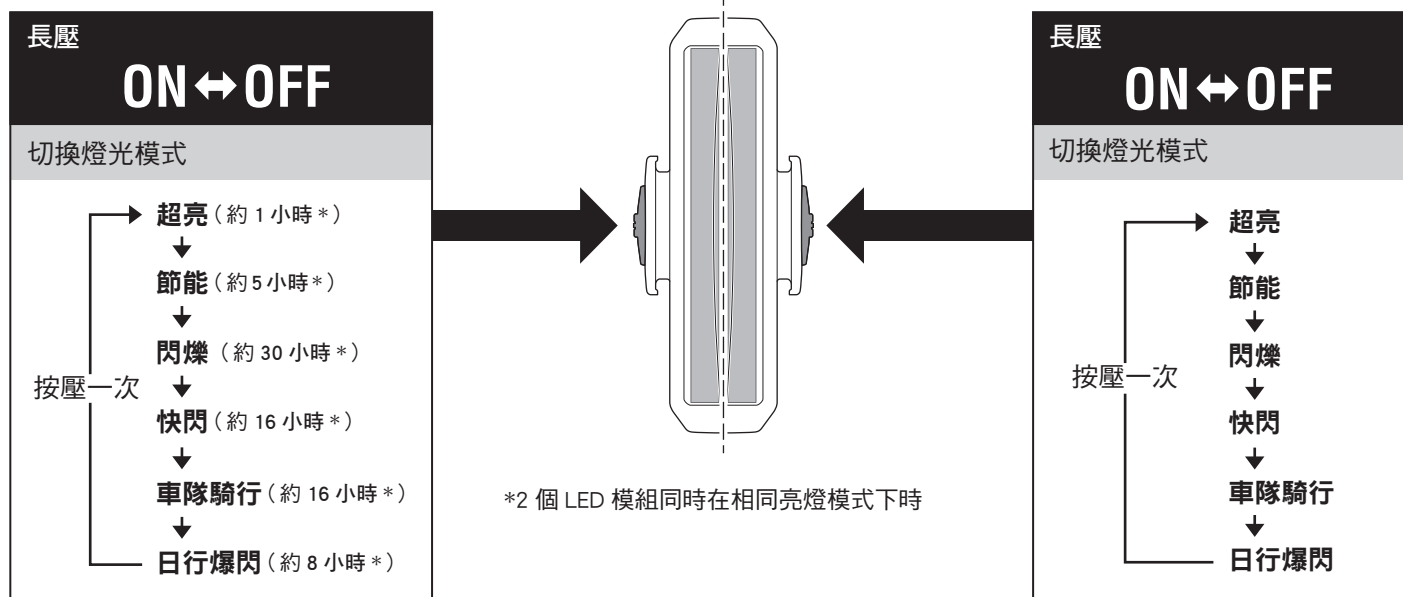

若您在行進中受到燈光干擾，請使用遮光貼片。

※僅限前燈用 (透明鏡片)

4

尾燈固定座

or

燈夾

3 開關操作

燈具內置 2 個 LED 模組，並以各自的開關操作。

電池自動節電功能：

當電量所剩不多時，開關會閃爍，且模式會改為閃爍。請儘早充電。

備用／選購零件

5447010

橡皮筋

5447050

橡膠底座

5342730