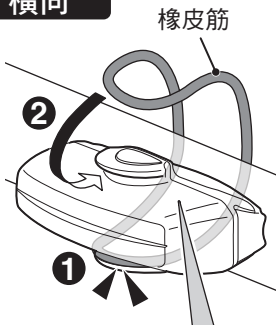

Ø 12 - 32 mm

橫向

橡皮筋

OPTION : Spacer X