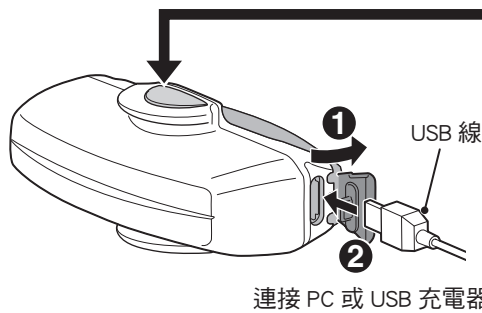

Sharp Aero 專用橡膠底座
※僅限尾燈用 (紅色鏡片)

遮光貼片
※僅限前燈用 (透明鏡片)

(MICRO USB)

USB 線

1 充電方法

❗ 使用前請務必充電。

連接 PC 或 USB 充電器

開關 (指示燈)