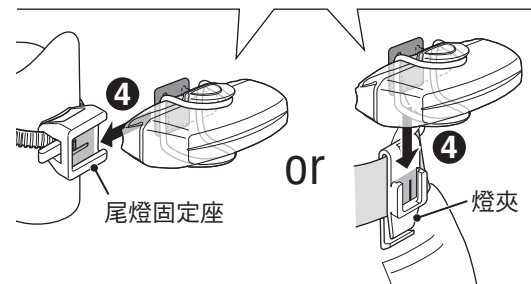

4

尾燈固定座

or

燈夾