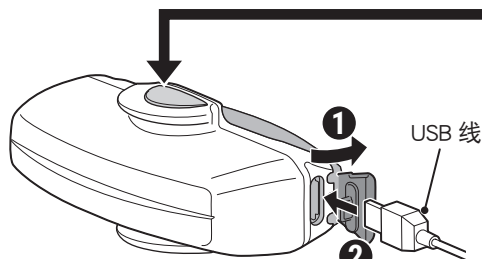

RAPID X

TL-LD720-R / TL-LD720-F

手册

使用前, 请务必阅读本操作说明书, 并妥善保管于可随时取阅之处。让儿童使用时, 监护人请于详阅操作说明书后, 向儿童说明使用须知。本产品是以用于自行车为前提所开发。请勿以本操作说明书未记载的方式予以使用。

Copyright © 2025 CATEYE Co., Ltd.
TLLD720R/F-250206 8

警告

- 请定期检查灯具固定是否牢固。请勿使用已受损的橡皮筋。
- 使用时请时常注意电池剩余电量, 如定期确认指示灯等。

注意

- 操作开关时, 请先停下单车。
- 请将本产品放在儿童碰不到的地方。
- 本装置并非完全防水, 于雨中使用后请完全擦干本装置, 否则可能会造成故障。
- 若灯具或零件沾上灰尘, 请用沾有温和肥皂水的软布来擦拭。切勿使用稀释剂、轻油精或酒精, 以避免擦伤产品表面。

锂电池

充电注意事项

- 我们建议使用500+ mAh (USB2.0) USB电池充电器。
- 请勿放置在艳日下的车内或阳光直射的地方, 在5~40 °C环境温度范围内充电。
- 请确认 USB插头未附着垃圾等异物后再充电。
- 充电中, 请避免振动。
- PC处于睡眠状态时, 本产品无法充电。
- 完成充电后, 请务必拔除 USB插头。
- 充电与照明时间为概略值, 将视环境及使用情况而有所不同。

使用注意事项

- 在高温状态下充电、放电或保管会提早充电池劣化。请勿放置于车内或暖炉附近。
- 正确充电后, 亮灯时间仍明显下降时, 即表示充电池寿命已罄。废弃时, 请依「弃置注意事项」进行处理。

存放注意事项

长时间存放时, 必须每6个月为电池充电30分钟。

弃置注意事项

在废弃灯具时, 请按照当地规定进行正确处理。

1 充电方法

使用前请务必充电。

连接 PC 或 USB 充电器