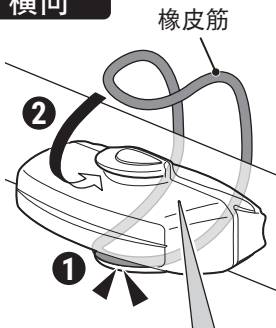

RAPID X

TL-LD720-R / TL-LD720-F

手册

使用前, 请务必阅读本操作说明书, 并妥善保管于可随时取阅之处。让儿童使用时, 监护人请于详阅操作说明书后, 向儿童说明使用须知。本产品是以用于自行车为前提所开发。请勿以本操作说明书未记载的方式予以使用。

Copyright © 2025 CATEYE Co., Ltd.
TLLD720R/F-250206 8

警告

- 请定期检查灯具固定是否牢固。请勿使用已受损的橡皮筋。
- 使用时请时常注意电池剩余电量, 如定期确认指示灯等。

注意

- 操作开关时, 请先停下单车。
- 请将本产品放在儿童碰不到的地方。
- 本装置并非完全防水, 于雨中使用后请完全擦干本装置, 否则可能会造成故障。
- 若灯具或零件沾上灰尘, 请用沾有温和肥皂水的软布来擦拭。切勿使用稀释剂、轻油精或酒精, 以避免擦伤产品表面。

锂电池

充电注意事项

- 我们建议使用500+ mAh (USB2.0) USB电池充电器。
- 请勿放置在艳日下的车内或阳光直射的地方, 在5~40 °C环境温度范围内充电。
- 请确认 USB插头未附着垃圾等异物后再充电。
- 充电中, 请避免振动。
- PC处于睡眠状态时, 本产品无法充电。
- 完成充电后, 请务必拔除 USB插头。
- 充电与照明时间为概略值, 将视环境及使用情况而有所不同。

使用注意事项

- 在高温状态下充电、放电或保管会提早充电池劣化。请勿放置于车内或暖炉附近。
- 正确充电后, 亮灯时间仍明显下降时, 即表示充电池寿命已罄。废弃时, 请依「弃置注意事项」进行处理。

存放注意事项

长时间存放时, 必须每6个月为电池充电30分钟。

弃置注意事项

在废弃灯具时, 请按照当地规定进行正确处理。

1 充电方法

使用前请务必充电。

开关 (指示灯)

标准充电时间

约 3 小时
(USB 2.0)

2 安装方法

请紧密固定于安装位置。

Sharp Aero 专用橡胶底座

请在有锐角的固定物上, 使用 Sharp Aero 专用橡胶底座。

※仅限尾灯用
(红色镜片)

竖向

Ø 12 - 32 mm

横向

遮光贴片

若您在行进中受到灯光干扰, 请使用遮光贴片。

※仅限前灯用 (透明镜片)

OPTION : Spacer X