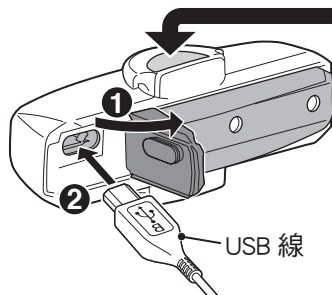

繁體中文

RAPID X^{TM}
KINETIC²

TL-LD710K

手冊

使用本產品前，請先詳閱本手冊，
並妥善保存以供日後參考之用。

Copyright © 2017 CATEYE Co., Ltd.
TLLD710K-190517 6

警告

- 行駛前請確認已牢固安裝燈具，且燈光亮起。請勿使用已受損的橡皮筋。
- 使用前請您留意產品的剩餘電量，並時常檢查電池餘量，如定期確認電量指示燈等。

注意

- 本產品是以加速感應器 (Acceleration Sensor) 感應減速。請注意，根據減速情況，可能會出現無反應或者反應遲緩的狀況。
- 操作開關時，請先停下單車。
- 請讓燈具遠離兒童。
- 在高溫狀態下充電、放電或保管會提早充電電池劣化。請勿放置於車內或暖爐附近。
- 本裝置並非完全防水，於雨中使用後請完全擦乾本裝置，否則可能會造成故障。
- 若燈具或零件沾染灰塵，請使用沾有溫和肥皂水的軟布加以擦拭。切勿使用稀釋劑、輕油精或酒精，以避免擦傷產品表面。

充電時的注意事項

- 我們建議使用 500+ mA (USB2.0) USB 電池充電器。
- 請勿放置在豔日下的車內或陽光直射的地方，在 5~40 °C 環境溫度範圍內充電。
- 請確認 USB 插頭未附著垃圾等異物後再充電。
- 充電中，請避免振動。
- PC 處於睡眠狀態時，本產品無法充電。
- 完成充電後，請務必拔除 USB 插頭。
- 充電與照明時間為概略值，將視環境及使用情況而有所不同。
- 正確充電後，亮燈時間仍明顯下降時，即表示充電電池壽命已罄。廢棄時，請依「廢棄時之注意事項」進行處理。

保管時之注意事項

長時間存放時，必須每 6 個月為電池充電 30 分鐘。

廢棄注意事項

請依據當地法規正確棄置廢電池。

1 充電方法

❗ 使用前請務必充電。

連接 PC 或 USB 充電器

開關 (指示燈)

標準充電時間

約 **2 h**
(USB 2.0)