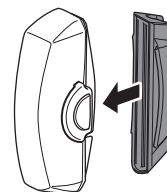

將燈牢固地固定於座管上。

選購零件

Sharp Aero 專用橡膠底座

請在有銳角的固定物上，使用 Sharp Aero 專用橡膠底座。

3 使用方法

長壓

ON ↔ OFF

按壓一次