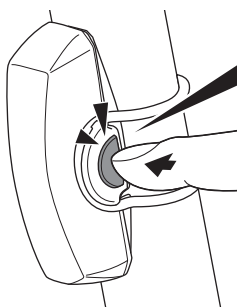

將燈牢固地固定於座管上。

選購零件

Sharp Aero 專用橡膠底座

請在有銳角的固定物上，使用 Sharp Aero 專用橡膠底座。

3 使用方法

長壓

ON ↔ OFF

按壓一次