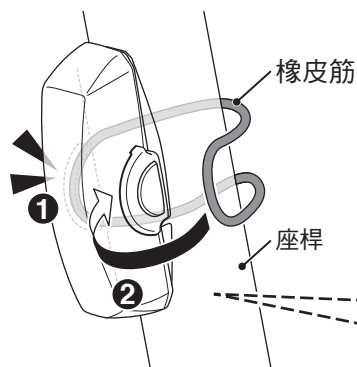

❗ 使用前請務必充電。

連接 PC 或 USB 充電器

開關 (指示燈)

充電中

充電完成

標準充電時間

約 **2 h**
(USB 2.0)

2 安裝方法

將燈牢固地固定於座管上。

選購零件

Sharp Aero 專用橡膠底座

請在有銳角的固定物上，使用 Sharp Aero 專用橡膠底座。

3 使用方法

長壓

ON ↔ OFF

按壓一次