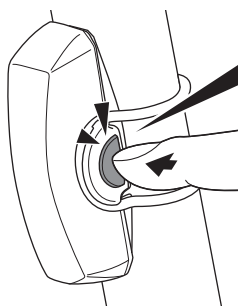

将灯牢固地固定于座管上。

选购零件

Sharp Aero 专用橡胶底座

请在有锐角的固定物上,使用 Sharp Aero 专用橡胶底座。

3 使用方法

长压

ON ↔ OFF

按压一次