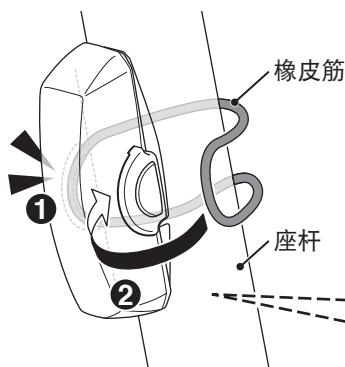

❗ 使用前请务必充电。

连接 PC 或 USB 充电器

开关 (指示灯)

充电中

充电完成

标准充电时间

约 **2 h**
(USB 2.0)

2 安装方法

将灯牢固地固定于座管上。

选购零件

Sharp Aero 专用橡胶底座

请在有锐角的固定物上,使用 Sharp Aero 专用橡胶底座。

3 使用方法

长压

ON ↔ OFF

按压一次