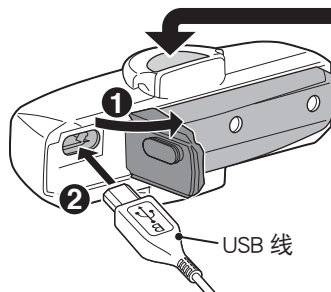

简体中文

RAPID X²
KINETIC

TL-LD710K

手册

在使用产品之前,请通读本手册并妥善保存,以备今后使用。

Copyright © 2017 CATEYE Co., Ltd.
TLLD710K-190517 6

警告

- 行驶前请确认已牢固安装灯具,且灯光亮起。请勿使用已受损的橡皮筋。
- 使用前请您留意产品的剩余电量,并时常检查电池余量,如定期确认电量指示灯等。

注意

- 本产品是以加速感应器 (Acceleration Sensor) 感应减速。请注意,根据减速情况,可能会出现无反应或者反应迟缓的状况。
- 操作开关时,请先停下车。
- 请让灯具远离儿童。
- 在高温状态下充电、放电或保管会提早充电电池劣化。请勿放置于车内或暖炉附近。
- 本装置并非完全防水,于雨中使用后请完全擦干本装置,否则可能会造成故障。
- 若灯具或零件沾染灰尘,请使用沾有温和肥皂水的软布加以擦拭。切勿使用稀释剂、轻油精或酒精,以避免擦伤产品表面。

充电时的注意事项

- 我们建议使用500+ mA (USB2.0) USB电池充电器。
- 请勿放置在艳日下的车内或阳光直射的地方,在5~40°C环境温度范围内充电。
- 请确认 USB插头未附着垃圾等异物后再充电。
- 充电中,请避免振动。
- PC处于睡眠状态时,本产品无法充电。
- 完成充电后,请务必拔除 USB插头。
- 充电与照明时间为概略值,将视环境及使用情况而有所不同。
- 正确充电后,亮灯时间仍明显下降时,即表示充电电池寿命已罄。废弃时,请依「废弃时之注意事项」进行处理。

保管时之注意事项

长时间存放时,必须每6个月为电池充电30分钟。

废弃注意事项

请依据当地法规正确弃置废电池。

1 充电方法

❗ 使用前请务必充电。

连接 PC 或 USB 充电器

开关 (指示灯)

标准充电时间

约 **2 h**
(USB 2.0)