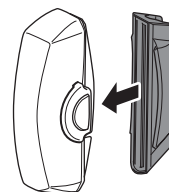

将灯牢固地固定于座管上。

选购零件

Sharp Aero 专用橡胶底座

请在有锐角的固定物上,使用 Sharp Aero 专用橡胶底座。

3 使用方法

长压

ON ↔ OFF

按压一次