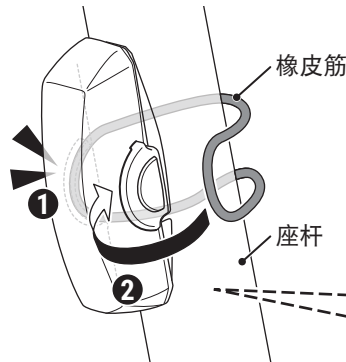

❗ 使用前请务必充电。

开关 (指示灯)

标准充电时间

约 2 h
(USB 2.0)

2 安装方法

将灯牢固地固定于座管上。

选购零件

Sharp Aero 专用橡胶底座

请在有锐角的固定物上,使用 Sharp Aero 专用橡胶底座。

3 使用方法

长压

ON ↔ OFF

按压一次

切换灯光模式

节能

约 5 h*