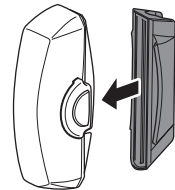

❗ 使用前请务必充电。

开关 (指示灯)

标准充电时间

约 2 h
(USB 2.0)

2 安装方法

将灯牢固地固定于座管上。

选购零件

Sharp Aero 专用橡胶底座

请在有锐角的固定物上,使用 Sharp Aero 专用橡胶底座。

3 使用方法

长压

ON ↔ OFF

按压一次

切换灯光模式

节能

约 5 h*