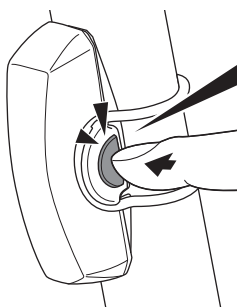

❗ 使用前请务必充电。

开关 (指示灯)

标准充电时间

约 2 h
(USB 2.0)

2 安装方法

将灯牢固地固定于座管上。

选购零件

Sharp Aero 专用橡胶底座

请在有锐角的固定物上,使用 Sharp Aero 专用橡胶底座。

3 使用方法

长压

ON ↔ OFF

按压一次

切换灯光模式

节能

约 5 h*