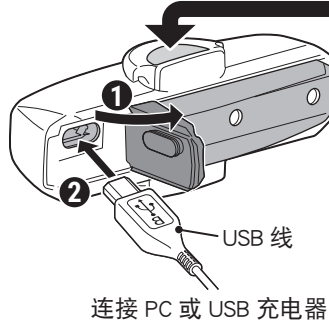

❗ 使用前请务必充电。

开关 (指示灯)

标准充电时间

约 2 h
(USB 2.0)

2 安装方法

将灯牢固地固定于座管上。

选购零件

Sharp Aero 专用橡胶底座