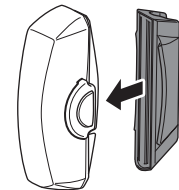

Wenn Sie die Leuchte entsorgen beachten Sie bitte die örtlichen Entsorgungsvorschriften.

Lampeneinheit

USB-Kabel (MICRO USB)

Gummiband (groß/klein)

1 WISSENSWERTES ÜBER DEN LADEVORGANG

! Produkt vor der Benutzung immer aufladen.

Zum PC oder USB-Ladegerät

Schalter (Indikator)

Ladevorgang

Ladevorgang abgeschlossen

Normale Ladedauer

Ca. **2 h**
(USB 2.0)

2 MONTAGE

Bringen Sie die Lampe sicher an der Sattelstütze an.

OPTION

Gummiunterteil für Sharp Aero

Verwenden Sie bei Aero-Stützen mit spitzerem Winkel das Gummiunterteil für Sharp Aero.

3 BEDIENUNG

Langes Drücken **ON ↔ OFF**

Drücken

Lichtmodus umschalten

Gering