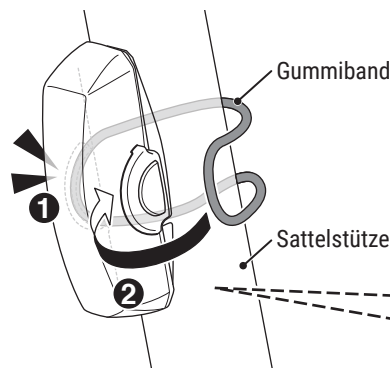

Zum PC oder USB-Ladegerät

Schalter (Indikator)

Ladevorgang

Ladevorgang abgeschlossen

Normale Ladedauer

Ca. **2 h**
(USB 2.0)

2 MONTAGE

Bringen Sie die Lampe sicher an der Sattelstütze an.

OPTION

Gummiunterteil für Sharp Aero

Verwenden Sie bei Aero-Stützen mit spitzerem Winkel das Gummiunterteil für Sharp Aero.

3 BEDIENUNG

Langes Drücken **ON ↔ OFF**

Drücken

Lichtmodus umschalten

Gering