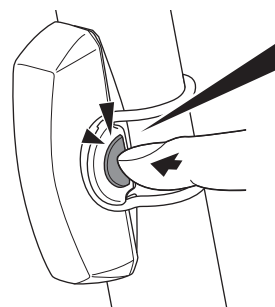

Zum PC oder USB-Ladegerät

Schalter (Indikator)

Ladevorgang

Ladevorgang abgeschlossen

Normale Ladedauer

Ca. **2 h**
(USB 2.0)

2 MONTAGE

Bringen Sie die Lampe sicher an der Sattelstütze an.

OPTION

Gummiunterteil für Sharp Aero

Verwenden Sie bei Aero-Stützen mit spitzerem Winkel das Gummiunterteil für Sharp Aero.

3 BEDIENUNG

Langes Drücken **ON ↔ OFF**

Drücken

Lichtmodus umschalten

Gering