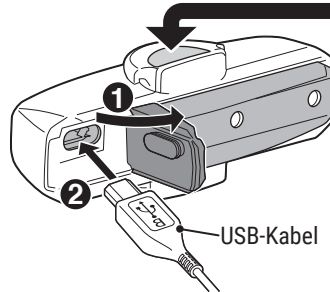

Wenn Sie die Leuchte entsorgen beachten Sie bitte die örtlichen Entsorgungsvorschriften.

Lampeneinheit

USB-Kabel (MICRO USB)

Gummiband (groß/klein)

1 WISSENSWERTES ÜBER DEN LADEVORGANG

! Produkt vor der Benutzung immer aufladen.