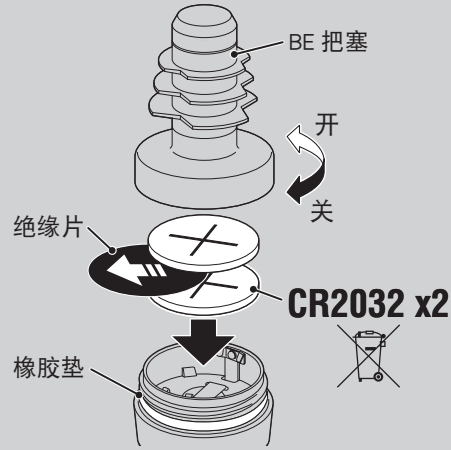

初次使用前 / 更换电池