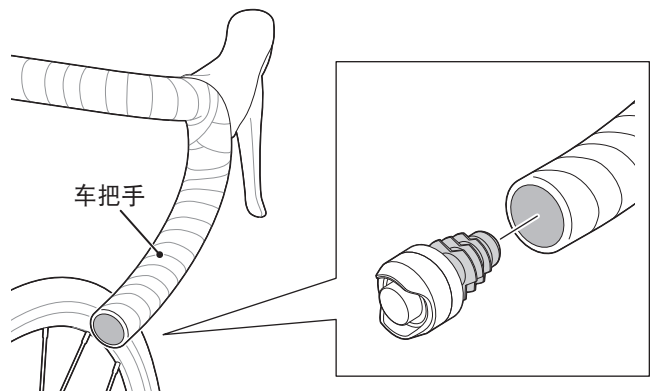

警告

- 请勿使用已受损的BE把塞。
- 如果儿童吞入电池, 立即就医。

注意

- 请让灯具远离儿童。
- 请确定灯具完全密闭, 以免损及灯具的防水能力。
- 操作开关时, 请先停下车。
- 请勿将电池的正负极装错。
- 请勿混合新旧电池使用。
- 如使用非指定的电池, 则可能会有电池破裂的危险性。为避免用尽的电池被误吞, 要实施管理, 请依照地区所规定的方法进行处置。
- 本产品于正常使用下具防水性, 可在雨天时使用。但请勿刻意将本产品浸泡在水中。
- 若灯具或零件沾上灰尘, 请用沾有温和肥皂水的软布来擦拭。切勿使用稀释剂、轻油精或酒精, 以避免擦伤产品表面。

有限保固

2 年保固: 仅保证灯具

CatEye 提供自购买日起, 2 年产品物料和制作瑕疵更换的保固服务。若产品于正常使用下发生故障, CatEye 将提供免费维修或更换的服务, 且需由 CatEye 或授权经销商进行维修。如要寄回产品, 请小心包装产品, 并附上保固证明书 (购买证明) 及维修说明。请在保固证明书上书写或打上您的姓名和地址。顾客需自行承担保险、处理及运送费用。

您可到以下网址进行本产品的用户登录。
<http://www.cateye.com/cn/support/regist/>

CATEYE CO., LTD.

2-8-25, Kuwazu, Higashi Sumiyoshi-ku,
Osaka 546-0041 Japan
Attn: CATEYE Customer Service Section
Phone : (06)6719-6863
Fax : (06)6719-6033
E-mail : support@cateye.co.jp
URL : http://www.cateye.com

初次使用前 / 更换电池

1 安装方法

2 开关操作

※出厂预载的电池寿命可能少于上述的规格值。

规格

电池 : 锂电池 (CR2032) x 2
温度范围 : -10℃~40℃
尺寸 / 重量 : 26 x 26 x 51.8 mm
(仅保证灯具) /
约 26 g (含电池)

备用零件

1665150
锂电池
(CR2032)

※本公司保留修改规格与设计的权利, 恕不另行通知。