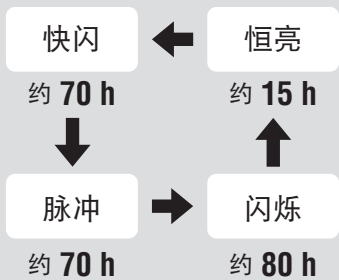

**在使用产品之前，请通读本手册并妥善保存，以备今后使用。**

**注意**

- 若孩童不慎吞入电池，请立即就医。
- 请确定灯具完全密闭，以免损及灯具的防水能力。
- 操作开关时，请先停下单车。
- 请让灯具远离儿童。
- 请勿将电池的正负极装错。
- 请勿混合新旧电池使用。

**使用方法**

灯具会启动之前所选的灯光模式。

长压

**ON ↔ OFF**

按压一次

切换灯光模式

**更换电池**

- ① 首先将触角对准凹槽
- ② 然后将电池盖完全压入本体后旋转

**规格**

- 电池  
锂电池 (CR2032) x 2
- 操作时间  
快闪: 约 70 小时  
脉冲: 约 70 小时  
闪烁: 约 80 小时  
恒亮: 约 15 小时  
※常温 (20度) 下平均使用寿命  
※出厂预载的电池寿命可能少于上述的规格值。
- 温度范围  
-10℃~40℃
- 尺寸 / 重量  
30.6 x 30.6 x 26.9 mm / 20 g (含电池)  
※本公司保留修改规格与设计的权利，恕不另行通知。