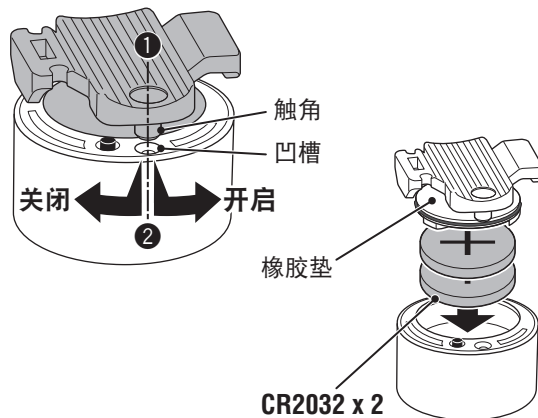

**在使用产品之前，请通读本手册并妥善保存，以备今后使用。**

**注意**

- 若孩童不慎吞入电池，请立即就医。
- 请确定灯具完全密闭，以免损及灯具的防水能力。
- 操作开关时，请先停下单车。
- 请让灯具远离儿童。
- 请勿将电池的正负极装错。
- 请勿混合新旧电池使用。

**使用方法**

灯具会启动之前所选的灯光模式。

长压

**ON ↔ OFF**

按压一次

切换灯光模式

**更换电池**

- ① 首先将触角对准凹槽
- ② 然后将电池盖完全压入本体后旋转

**规格**

- 电池  
锂电池 (CR2032) x 2
- 操作时间  
快闪: 约 70 小时  
脉冲: 约 70 小时  
闪烁: 约 80 小时  
恒亮: 约 15 小时  
※常温 (20度) 下平均使用寿命  
※出厂预载的电池寿命可能少于上述的规格值。
- 温度范围  
-10℃~40℃
- 尺寸 / 重量  
30.6 x 30.6 x 26.9 mm / 20 g (含电池)  
※本公司保留修改规格与设计的权利，恕不另行通知。