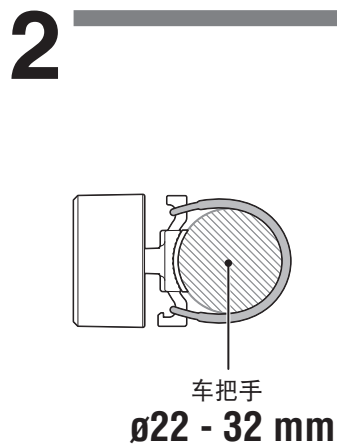

在使用产品之前，请通读本手册并妥善保存，以备今后使用。

注意

- 若孩童不慎吞入电池，请立即就医。
- 请确定灯具完全密闭，以免损及灯具的防水能力。
- 操作开关时，请先停下单车。
- 请让灯具远离儿童。
- 请勿将电池的正负极装错。
- 请勿混合新旧电池使用。

使用方法

灯具会启动之前所选的灯光模式。

长压

ON ↔ OFF

按压一次

切换灯光模式

更换电池

- ① 首先将触角对准凹槽
- ② 然后将电池盖完全压入本体后旋转

规格

- 电池
  锂电池 (CR2032) x 2
- 操作时间
  快闪: 约 70 小时
  脉冲: 约 70 小时
  闪烁: 约 80 小时
  恒亮: 约 15 小时
  ※常温 (20度) 下平均使用寿命
  ※出厂预载的电池寿命可能少于上述的规格值。
- 温度范围
  -10℃~40℃
- 尺寸 / 重量
  30.6 x 30.6 x 26.9 mm / 20 g (含电池)
  ※本公司保留修改规格与设计的权利，恕不另行通知。

备用 / 选购零件

有限保固

2 年保固: 仅保证灯具
CatEye 提供自购买日起, 2 年产品物料和制作瑕疵更换的保固服务。若产品于正常使用下发生故障, CatEye 将提供免费维修或更换的服务, 且需由 CatEye 或授权经销商进行维修。如要寄回产品, 请小心包装产品, 并附上保固证明书 (购买证明) 及维修说明。请在保固证明书上书写或打上您的姓名和地址。顾客需自行承担保险、处理及运送费用。

您可到以下网址进行本产品的用户登录。
<http://www.cateye.com/cn/support/regist/>

CAT EYE CO., LTD.

2-8-25, Kuwazu, Higashi
Sumiyoshi-ku, Osaka 546-0041 Japan
Attn: CATEYE Customer Service
Section
Phone: (06)6719-6863
Fax: (06)6719-6033
E-mail: support@cateye.co.jp
URL: http://www.cateye.com

[For US Customers]
CATEYE AMERICA, INC.
2825 Wilderness Place Suite 1200,
Boulder CO 80301-5494 USA
Phone: 303.443.4595
Toll Free: 800.5.CATEYE
Fax: 303.473.0006
E-mail: service@cateye.com