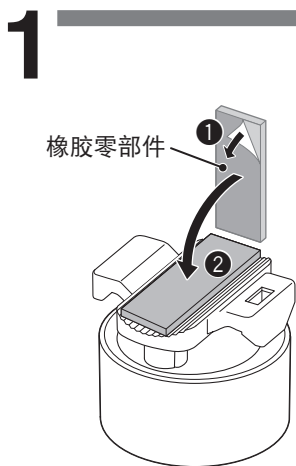

**在使用产品之前，请通读本手册并妥善保存，以备今后使用。**

**注意**

- 若孩童不慎吞入电池，请立即就医。
- 请确定灯具完全密闭，以免损及灯具的防水能力。
- 操作开关时，请先停下单车。
- 请让灯具远离儿童。
- 请勿将电池的正负极装错。
- 请勿混合新旧电池使用。

**使用方法**

灯具会启动之前所选的灯光模式。

长压

**ON ↔ OFF**

按压一次

切换灯光模式

**更换电池**

- ① 首先将触角对准凹槽
- ② 然后将电池盖完全压入本体后旋转

**规格**

- 电池  
锂电池 (CR2032) x 2
- 操作时间  
快闪: 约 70 小时  
脉冲: 约 70 小时  
闪烁: 约 80 小时  
恒亮: 约 15 小时  
※常温 (20度) 下平均使用寿命  
※出厂预载的电池寿命可能少于上述的规格值。
- 温度范围  
-10℃~40℃
- 尺寸 / 重量  
30.6 x 30.6 x 26.9 mm / 20 g (含电池)  
※本公司保留修改规格与设计的权利，恕不另行通知。