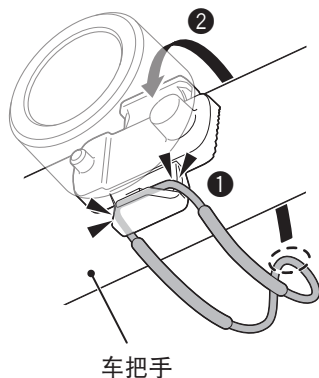

**在使用产品之前，请通读本手册并妥善保存，以备今后使用。**

**注意**

- 若孩童不慎吞入电池，请立即就医。
- 请确定灯具完全密闭，以免损及灯具的防水能力。
- 操作开关时，请先停下单车。
- 请让灯具远离儿童。
- 请勿将电池的正负极装错。
- 请勿混合新旧电池使用。

**使用方法**

灯具会启动之前所选的灯光模式。

长压

**ON ↔ OFF**

按压一次

切换灯光模式

**更换电池**

- ① 首先将触角对准凹槽
- ② 然后将电池盖完全压入本体后旋转

**规格**

- 电池  
锂电池 (CR2032) x 2
- 操作时间  
快闪: 约 70 小时  
脉冲: 约 70 小时  
闪烁: 约 80 小时  
恒亮: 约 15 小时  
※常温 (20度) 下平均使用寿命  
※出厂预载的电池寿命可能少于上述的规格值。
- 温度范围  
-10℃~40℃
- 尺寸 / 重量  
30.6 x 30.6 x 26.9 mm / 20 g (含电池)  
※本公司保留修改规格与设计的权利，恕不另行通知。