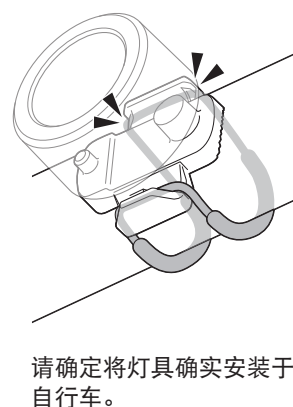

**在使用产品之前，请通读本手册并妥善保存，以备今后使用。**

**注意**

- 若孩童不慎吞入电池，请立即就医。
- 请确定灯具完全密闭，以免损及灯具的防水能力。
- 操作开关时，请先停下单车。
- 请让灯具远离儿童。
- 请勿将电池的正负极装错。
- 请勿混合新旧电池使用。

**使用方法**

灯具会启动之前所选的灯光模式。

长压

**ON ↔ OFF**

按压一次

切换灯光模式

**更换电池**

- ① 首先将触角对准凹槽
- ② 然后将电池盖完全压入本体后旋转

**规格**

- 电池  
锂电池 (CR2032) x 2
- 操作时间  
快闪: 约 70 小时  
脉冲: 约 70 小时  
闪烁: 约 80 小时  
恒亮: 约 15 小时  
※常温 (20度) 下平均使用寿命  
※出厂预载的电池寿命可能少于上述的规格值。
- 温度范围  
-10℃~40℃
- 尺寸 / 重量  
30.6 x 30.6 x 26.9 mm / 20 g (含电池)  
※本公司保留修改规格与设计的权利，恕不另行通知。