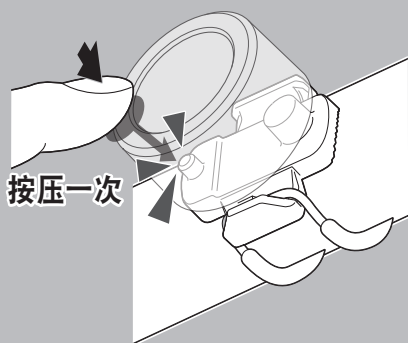

**在使用产品之前，请通读本手册并妥善保存，以备今后使用。**

**注意**

- 若孩童不慎吞入电池，请立即就医。
- 请确定灯具完全密闭，以免损及灯具的防水能力。
- 操作开关时，请先停下单车。
- 请让灯具远离儿童。
- 请勿将电池的正负极装错。
- 请勿混合新旧电池使用。

**使用方法**

灯具会启动之前所选的灯光模式。

长压

**ON ↔ OFF**

按压一次

切换灯光模式

**更换电池**

- ① 首先将触角对准凹槽
- ② 然后将电池盖完全压入本体后旋转

**规格**

- 电池  
锂电池 (CR2032) x 2
- 操作时间  
快闪: 约 70 小时  
脉冲: 约 70 小时  
闪烁: 约 80 小时  
恒亮: 约 15 小时  
※常温 (20度) 下平均使用寿命  
※出厂预载的电池寿命可能少于上述的规格值。
- 温度范围  
-10℃~40℃
- 尺寸 / 重量  
30.6 x 30.6 x 26.9 mm / 20 g (含电池)  
※本公司保留修改规格与设计的权利，恕不另行通知。