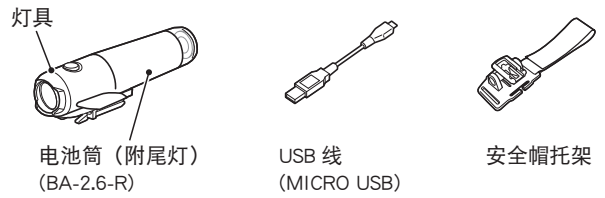

1 充电方法

标准充电时间
约 6 小时
(USB 2.0)

选配

使用底座充电

⚠ 警告

- 请确保光线向下射，以免造成对面的驾驶员感到目眩。
- 行驶前请确认已将灯体牢固安装于支架上，且已经亮灯。
- 使用时请时常注意电池剩余电量，如定期确认指示灯等。

⚠ 注意

- 请将本产品放在儿童碰不到的地方。
- 我们建议您携带备用电池筒及灯具，预防电池意外关闭。
- 本产品于正常使用下具防水性，可在雨天时使用。但请勿刻意将本产品浸泡在水中。
- 若灯具或零件沾上灰尘，请用沾有温和肥皂水的软布来擦拭。切勿使用稀释剂、轻油精或酒精，以避免擦伤产品表面。