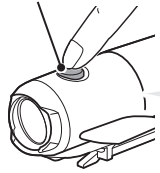

※ 充电与照明时间为概略值，将视环境及使用情况而有所不同。

※ 使用充电底座 (需选购) 可实现快速充电 (约 4 ~ 5 小时) 使用底座充电时，请使用 1A 以上的 USB 充电器。

※ 如使用选购的底座 2，则除了能以电池单体充电外，也可用来作为移动电源使用。

2 安全帽的安装方式

1. 利用安全帽的空气通道，牢牢固定托架束带。(图 2 ①)
Ⓐ 托架束带，无论是垂直或水平皆可安装。
2. 将灯体安装于安全帽专用支架上。(②)
3. 戴上安全帽后，依照适当的照射方向调整灯体角度。(③)

4. 按下释放钮 (④) 并向前拔出，即可取下灯具。
注意：定期检查支架上之螺帽与螺丝 (Ⓑ)，请确认在没有松动的情況下使用。

3 开关操作 (切换照明模式)

利用灯体或电池筒开关开灯 / 关灯或切换亮灯模式。

☞ 开灯时，会以上次您使用的照明模式亮起。(模式记忆功能)

前灯

开关 (指示灯)

尾灯

开关 (红色镜片)

弱电显示

当开关 (指示灯) 亮起时，代表电池仅剩极少电力。请尽快充电。

4 如何更换电池筒

逆时针旋转电池筒，从灯具上取下。若要安装，请将电池筒锁入灯具直到卡住。

规格

光源	高强度 LED 灯 x1
电池筒	BA-2.6-R : Li-ion 3.6V 2600 mAh
充电	Micro USB 插头
操作时间	※ 常温 (20 度) 下平均亮灯时间
前灯	超亮 : 约 3 小时
	标准 : 约 10 小时
	节能 : 约 18 小时
	日行恒亮闪烁 : 约 9 小时
	闪烁 : 约 150 小时
※ 尾灯不使用时的亮灯时间	
尾灯	恒亮 : 约 35 小时
	闪烁 : 约 300 小时
	※ 前灯不使用时的亮灯时间
前灯 / 尾灯	超亮 / 恒亮 : 约 3 小时 闪烁 / 恒亮 : 约 30 小时 ※ 同时使用前灯和尾灯时的使用一例
标准充电时间	约 6 小时 (USB2.0)
温度范围	充电 : 5°C -40°C 操作 : -10°C -40°C
充电 / 放电数	约 300 次 (直到额定容量降至 70%)
尺寸 / 重量	127 x 42.5 x 31 mm / 108.5 g (包括电池筒)