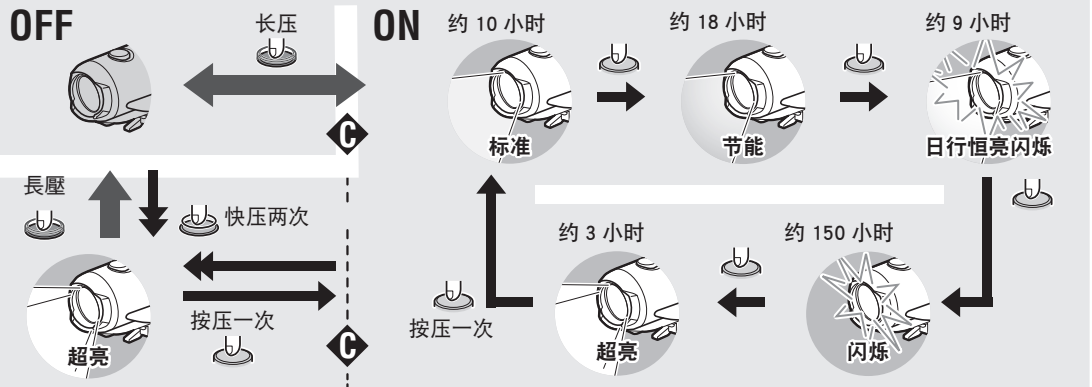

※ 充电与照明时间为概略值，将视环境及使用情况而有所不同。

※ 使用充电底座 (需选购) 可实现快速充电 (约 4 ~ 5 小时) 使用底座充电时，请使用 1A 以上的 USB 充电器。

※ 如使用选购的底座 2，则除了能以电池单体充电外，也可用来作为移动电源使用。

2 安全帽的安装方式

1. 利用安全帽的空气通道，牢牢固定托架束带。(图 2 ①)
Ⓐ 托架束带，无论是垂直或水平皆可安装。
2. 将灯体安装于安全帽专用支架上。(②)
3. 戴上安全帽后，依照适当的照射方向调整灯体角度。(③)

4. 按下释放钮 (④) 并向前拔出，即可取下灯具。
注意：定期检查支架上之螺帽与螺丝 (Ⓑ)，请确认在没有松动的情況下使用。

3 开关操作 (切换照明模式)

利用灯体或电池筒开关开灯 / 关灯或切换亮灯模式。

☞ 开灯时，会以上次您使用的照明模式亮起。(模式记忆功能)

前灯

开关 (指示灯)

尾灯

开关 (红色镜片)

弱电显示

当开关 (指示灯) 亮起时，代表电池仅剩极少电力。请尽快充电。

4 如何更换电池筒

逆时针旋转电池筒，从灯具上取下。若要安装，请将电池筒锁入灯具直到卡住。

规格

光源	高强度 LED 灯 x1
电池筒	BA-2.6-R : Li-ion 3.6V 2600 mAh
充电	Micro USB 插头
操作时间	※ 常温 (20 度) 下平均亮灯时间
前灯	超亮 : 约 3 小时
	标准 : 约 10 小时
	节能 : 约 18 小时
	日行恒亮闪烁 : 约 9 小时
	闪烁 : 约 150 小时
※ 尾灯不使用时的亮灯时间	
尾灯	恒亮 : 约 35 小时
	闪烁 : 约 300 小时
	※ 前灯不使用时的亮灯时间
前灯 / 尾灯	超亮 / 恒亮 : 约 3 小时 闪烁 / 恒亮 : 约 30 小时 ※ 同时使用前灯和尾灯时的使用一例
标准充电时间	约 6 小时 (USB2.0)
温度范围	充电 : 5°C -40°C 操作 : -10°C -40°C
充电 / 放电数	约 300 次 (直到额定容量降至 70%)
尺寸 / 重量	127 x 42.5 x 31 mm / 108.5 g (包括电池筒)