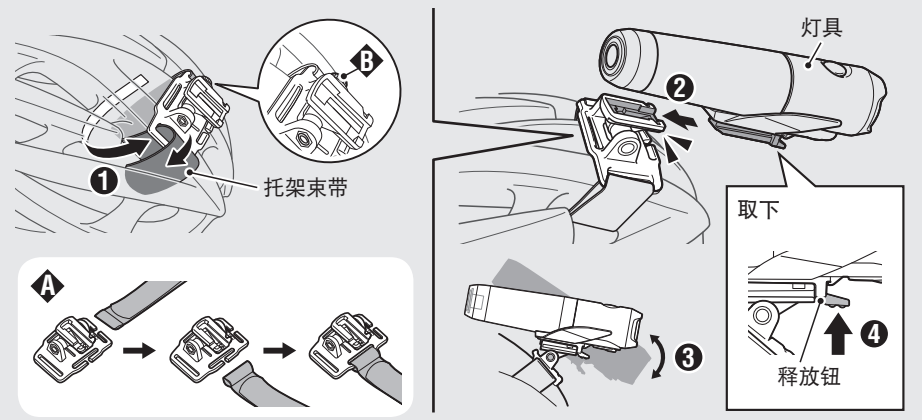

弃置注意事项

请依据当地法规正确弃置废电池。

1. 请使用 USB 线将灯具接至 PC 或市售 USB 电池充电器。(图 1 ①~②)
开关指示灯亮起代表充电开始。

指示灯：亮红灯	充电中
指示灯：熄灭	充电完成

- ※ PC 处于睡眠状态时，本产品无法充电。
- ※ 我们建议使用 500+ mAh (USB2.0) USB 电池充电器。
- ※ 如有使用充电座 2 (选配)，充电座指示灯会亮起。

2. 充电完成后，请拔下 USB 线，然后装上充电插孔盖。

※ 充电与照明时间为概略值，将视环境及使用情况而有所不同。

※ 使用充电底座 (需选购) 可实现快速充电 (约 4 ~ 5 小时) 使用底座充电时，请使用 1A 以上的 USB 充电器。

※ 如使用选购的底座 2，则除了能以电池单体充电外，也可用来作为移动电源使用。

2 安全帽的安装方式

1. 利用安全帽的空气通道，牢牢固定托架束带。(图 2 ①)
Ⓐ 托架束带，无论是垂直或水平皆可安装。
2. 将灯体安装于安全帽专用支架上。(②)
3. 戴上安全帽后，依照适当的照射方向调整灯体角度。(③)