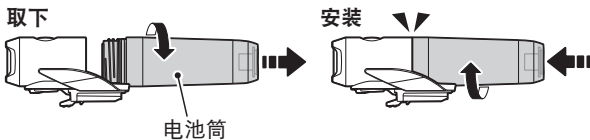

※ 充电与照明时间为概略值，将视环境及使用情况而有所不同。

※ 使用充电底座 (需选购) 可实现快速充电 (约 4 ~ 5 小时) 使用底座充电时，请使用 1A 以上的 USB 充电器。

※ 如使用选购的底座 2，则除了能以电池单体充电外，也可用来作为移动电源使用。

2 安全帽的安装方式

1. 利用安全帽的空气通道，牢牢固定托架束带。(图 2 ①)
Ⓐ 托架束带，无论是垂直或水平皆可安装。
2. 将灯体安装于安全帽专用支架上。(②)
3. 戴上安全帽后，依照适当的照射方向调整灯体角度。(③)

4. 按下释放钮 (④) 并向前拔出，即可取下灯具。
注意：定期检查支架上之螺帽与螺丝 (Ⓑ)，请确认在没有松动的情況下使用。

3 开关操作 (切换照明模式)

利用灯体或电池筒开关开灯 / 关灯或切换亮灯模式。

☞ 开灯时，会以上次您使用的照明模式亮起。(模式记忆功能)

前灯

开关 (指示灯)

尾灯

开关 (红色镜片)

弱电显示

当开关 (指示灯) 亮起时，代表电池仅剩极少电力。请尽快充电。

4 如何更换电池筒

逆时针旋转电池筒，从灯具上取下。若要安装，请将电池筒锁入灯具直到卡住。

规格

光源	高强度 LED 灯 x1
电池筒	BA-2.6-R : Li-ion 3.6V 2600 mAh
充电	Micro USB 插头
操作时间	※ 常温 (20 度) 下平均亮灯时间
前灯	超亮 : 约 3 小时
	标准 : 约 10 小时
	节能 : 约 18 小时
	日行恒亮闪烁 : 约 9 小时
	闪烁 : 约 150 小时
※ 尾灯不使用时的亮灯时间	
尾灯	恒亮 : 约 35 小时
	闪烁 : 约 300 小时
	※ 前灯不使用时的亮灯时间
前灯 / 尾灯	超亮 / 恒亮 : 约 3 小时 闪烁 / 恒亮 : 约 30 小时 ※ 同时使用前灯和尾灯时的使用一例
标准充电时间	约 6 小时 (USB2.0)
温度范围	充电 : 5°C -40°C 操作 : -10°C -40°C
充电 / 放电数	约 300 次 (直到额定容量降至 70%)
尺寸 / 重量	127 x 42.5 x 31 mm / 108.5 g (包括电池筒)