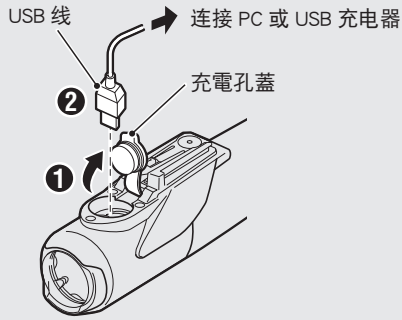

1 充电方法

标准充电时间
约 6 小时
(USB 2.0)

选配

使用底座充电

⚠ 警告

- 请确保光线向下射，以免造成对面的驾驶员感到目眩。
- 行驶前请确认已将灯体牢固安装于支架上，且已经亮灯。
- 使用时请时常注意电池剩余电量，如定期确认指示灯等。

⚠ 注意

- 请将本产品放在儿童碰不到的地方。
- 我们建议您携带备用电池筒及灯具，预防电池意外关闭。
- 本产品于正常使用下具防水性，可在雨天时使用。但请勿刻意将本产品浸泡在水中。
- 若灯具或零件沾上灰尘，请用沾有温和肥皂水的软布来擦拭。切勿使用稀释剂、轻油精或酒精，以避免擦伤产品表面。

⚠ 锂电池

充电注意事项

- 请勿放置在艳阳下的车内或阳光直射的地方，在 5 ~ 40℃ 环境温度范围内充电。
- 请确认 USB 插头未附着垃圾等异物后再充电。
- 充电中，请避免振动。
- 完成充电后，请务必拔除 USB 插头。

使用注意事项

- 在高温状态下充电、放电或保管会提早充电池劣化。请勿放置于车内或暖炉附近。
- 操作时间大幅减少时，表示电池使用寿命即将耗尽，请换新的电池筒。

存放注意事项

- 长时间存放时，必须每 6 个月为电池充电 30 分钟。
- 单独存放电池筒时，请装好罩帽。否则可能发生短路，造成电池损坏或引发火灾。

弃置注意事项

请依据当地法规正确弃置废电池。

1. 请使用 USB 线将灯具接至 PC 或市售 USB 电池充电器。(图 1 ①~②)
  开关指示灯亮起代表充电开始。

指示灯：亮红灯	充电中
指示灯：熄灭	充电完成

- ※ PC 处于睡眠状态时，本产品无法充电。
- ※ 我们建议使用 500+ mAh (USB2.0) USB 电池充电器。
- ※ 如有使用充电座 2 (选配)，充电座指示灯会亮起。

2. 充电完成后，请拔下 USB 线，然后装上充电插孔盖。

※ 充电与照明时间为概略值，将视环境及使用情况而有所不同。

※ 使用充电底座 (需选购) 可实现快速充电 (约 4 ~ 5 小时) 使用底座充电时，请使用 1A 以上的 USB 充电器。

※ 如使用选购的底座 2，则除了能以电池单体充电外，也可用来作为移动电源使用。