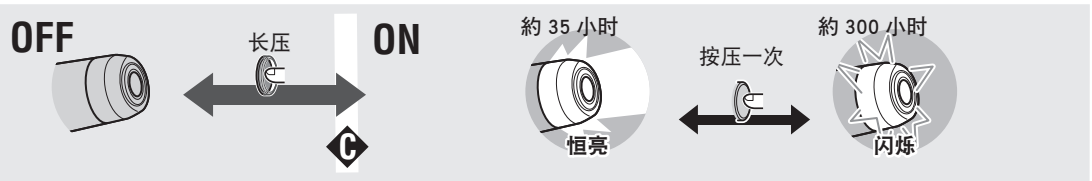

※ 充电与照明时间为概略值，将视环境及使用情况而有所不同。

※ 使用充电底座 (需选购) 可实现快速充电 (约 4 ~ 5 小时) 使用底座充电时，请使用 1A 以上的 USB 充电器。

※ 如使用选购的底座 2，则除了能以电池单体充电外，也可用来作为移动电源使用。

2 安全帽的安装方式

1. 利用安全帽的空气通道，牢牢固定托架束带。(图 2 ①)
Ⓐ 托架束带，无论是垂直或水平皆可安装。
2. 将灯体安装于安全帽专用支架上。(②)
3. 戴上安全帽后，依照适当的照射方向调整灯体角度。(③)

4. 按下释放钮 (④) 并向前拔出，即可取下灯具。
注意：定期检查支架上之螺帽与螺丝 (Ⓑ)，请确认在没有松动的情況下使用。

3 开关操作 (切换照明模式)

利用灯体或电池筒开关开灯 / 关灯或切换亮灯模式。

☞ 开灯时，会以上次您使用的照明模式亮起。(模式记忆功能)

前灯

开关 (指示灯)

尾灯

开关 (红色镜片)

弱电显示

当开关 (指示灯) 亮起时，代表电池仅剩极少电力。请尽快充电。

4 如何更换电池筒

逆时针旋转电池筒，从灯具上取下。若要安装，请将电池筒锁入灯具直到卡住。

规格

光源	高强度 LED 灯 x1
电池筒	BA-2.6-R : Li-ion 3.6V 2600 mAh
充电	Micro USB 插头
操作时间	※ 常温 (20 度) 下平均亮灯时间
前灯	超亮 : 约 3 小时
	标准 : 约 10 小时
	节能 : 约 18 小时
	日行恒亮闪烁 : 约 9 小时
	闪烁 : 约 150 小时
※ 尾灯不使用时的亮灯时间	
尾灯	恒亮 : 约 35 小时
	闪烁 : 约 300 小时
	※ 前灯不使用时的亮灯时间
前灯 / 尾灯	超亮 / 恒亮 : 约 3 小时 闪烁 / 恒亮 : 约 30 小时 ※ 同时使用前灯和尾灯时的使用一例
标准充电时间	约 6 小时 (USB2.0)
温度范围	充电 : 5°C -40°C 操作 : -10°C -40°C
充电 / 放电数	约 300 次 (直到额定容量降至 70%)
尺寸 / 重量	127 x 42.5 x 31 mm / 108.5 g (包括电池筒)