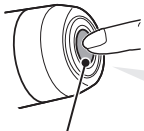

※ 充电与照明时间为概略值，将视环境及使用情况而有所不同。

※ 使用充电底座 (需选购) 可实现快速充电 (约 4 ~ 5 小时) 使用底座充电时，请使用 1A 以上的 USB 充电器。

※ 如使用选购的底座 2，则除了能以电池单体充电外，也可用来作为移动电源使用。

2 安全帽的安装方式

1. 利用安全帽的空气通道，牢牢固定托架束带。(图 2 ①)
Ⓐ 托架束带，无论是垂直或水平皆可安装。
2. 将灯体安装于安全帽专用支架上。(②)
3. 戴上安全帽后，依照适当的照射方向调整灯体角度。(③)

4. 按下释放钮 (④) 并向前拔出，即可取下灯具。
注意：定期检查支架上之螺帽与螺丝 (Ⓑ)，请确认在没有松动的情況下使用。

3 开关操作 (切换照明模式)

利用灯体或电池筒开关开灯 / 关灯或切换亮灯模式。

☞ 开灯时，会以上次您使用的照明模式亮起。(模式记忆功能)

前灯

开关 (指示灯)

尾灯

开关 (红色镜片)