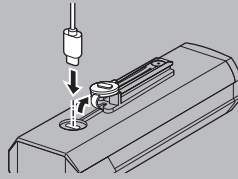

所需物品

使用前，請備妥用於充電的 USB Type-C 連接線 (另售)。

△ 使用前，請務必參考「充電電池的操作」後再進行充電。

指示燈

	亮紅燈	充電中
	熄滅	充電完成

充電時間
約

4h (1A) - 8h (0.5A)