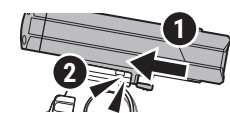

1 安裝
插入直到發出喀聲為止。