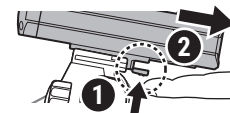

2 拆下
一邊按壓操作桿，一邊將燈具往前拉出。