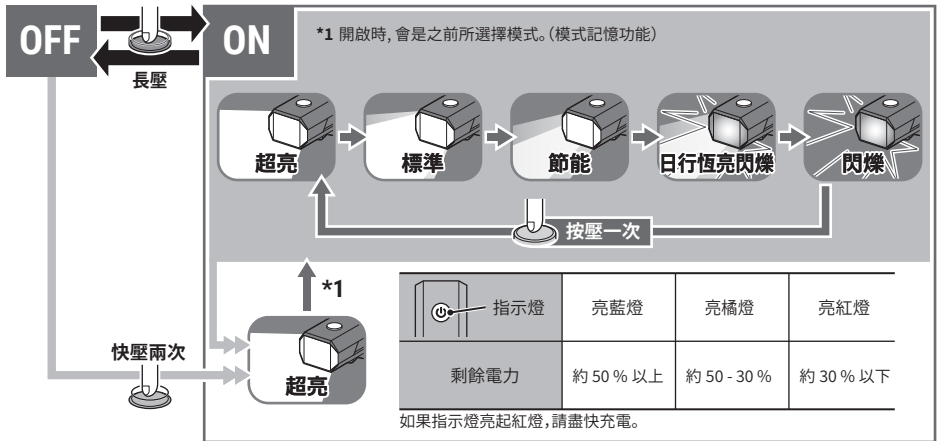

燈具

開關 (指示燈)

FlexTight™ 支架
(H-34N)

CATEYE 以為「安全」、「健康」、「環境」領域創造全新價值為目標。CATEYE 支持聯合國之「永續發展目標 (SDGs)」。
(www.cateye.com/jp/company/sdgs/)
CATEYE 因環保和節能因素，產品未附 USB 連接線。

警告 (防止危害生命、事故)

- 請勿直視光源。此外，請勿造成對向來車(者)眩光照射角度請一律朝下照亮路面。
- 騎乘前，先將燈具確實裝配於支架上，開燈後請確認無光源遮蔽物。
- 請定期確認指示燈，留意剩餘電量。
- 請勿拆解或改造產品、零件類。

注意 (防止傷害、故障、財物損害)

- 請務必用工具轉緊螺帽。若以工具用力鎖緊，有可能造成螺紋崩牙。
- 請定期檢查支架的螺帽和螺絲，需在無鬆動的狀態下使用。
- 在騎行過程中進行操作是非常危險的。請注意安全行駛。
- 請注意亮燈過程中燈具會發熱。請勿遮擋鏡片或覆蓋燈具。
- LED 存在公差，即使為相同型號的產品，仍可能出現發光的顏色與亮度不同的情況。
- 請將本產品置於兒童碰不到的地方。
- 建議攜帶備用燈具，以防電池電量耗盡。
- 如果與碼錶同時使用，可能會對測量產生影響，在安裝時，請盡可能遠離碼錶。
- 本產品的保護構造符合 JIS C0920 的 IPX4 防水等級。請勿將產品浸泡在水中，否則可能會造成故障。雨天使用後請完全擦乾本裝置。
- 請勿對產品施加強力震動、撞擊或強行施力。發現異常時請停止使用。
- 請勿以不符合指定內容的電壓與極性使用，或是讓其短路。
- 請勿將產品丟入火中或加熱。
- 若燈具或零件沾染灰塵，請使用沾有溫和肥皂水的軟布加以擦拭。切勿使用稀釋劑、輕油精或酒精，以避免擦傷產品表面。

鋰電池

在第一次充電時或長期不使用時：
充電池在經過長期放置後，會因自放電而導致電壓下降。在使用前，請進行充電。

充電時、使用時的注意事項：

- 請先確認 USB 傳輸線的接口未附著髒污等異物後，再進行充電。
- 請勿在充電過程中懸掛燈具，以防對插入口施加負載。
- 充電中，請避免振動。
- 在充電完成後，請務必拔出 USB 線。
- 為了維持防水性，請在完成充電後及騎乘前，確保充電插孔蓋在無鬆動的情況下確實完成安裝。
- 充電與照明時間為概略值，將視環境及使用情況而有所不同。
- 在高溫狀態下充電、放電或保管會提早充電池劣化。請勿放置於車內或暖爐附近。另外，請在環境溫度為 5~40°C 的範圍內進行充電。
- 正確充電後，亮燈時間仍明顯下降時，即表示充電池壽命已罄。

存放注意事項：

- 長時間不使用時，請勿存放在高溫潮濕的場所。
- 請每半年充電 1 次，每次約 30 分鐘。

棄置注意事項：

在廢棄燈具時，請按照當地規定進行正確處理。

所需物品

使用前，請備妥用於充電的 USB Type-C 連接線 (另售)。

△ 使用前，請務必參考「充電電池的操作」後再進行充電。

指示燈

	亮紅燈	充電中
	熄滅	充電完成

充電時間
約

4h (1A) - 8h (0.5A)

自行車的安裝方法

Φ 22 - 35 mm

螺絲 (左右角度)

螺帽 (上下角度)

調整時，以支架可稍微移動的程度，鬆開螺帽或螺絲進行調整，最後再確實轉緊固定。

1 安裝
插入直到發出喀聲為止。

2 拆下
一邊按壓操作桿，一邊將燈具往前拉出。