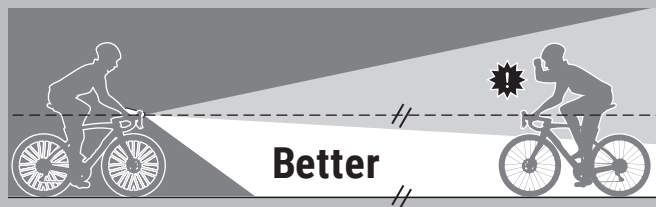

為避免造成對向來車(者)眩光，請將燈具調整到低於水平的朝下角度以照亮路面。

標準零件

5338827N (H-34N)
FlexTight™ 支架

5340910 (H-37AL)
支架墊片

請使用原廠零件，以防發生事故或故障。

選購零件

5342550 (Type-A ↔ Type-C)
USB 線

5341831N
安全帽托架

5342440 (CFB-100)
前叉固定座

1604110 (OF-200)
外前支架 2

規格

光源	LED x 1
電池	Li-ion 3.7V - 3000 mAh
充電端子	USB TYPE-C
操作時間	超亮 : 約 2 小時
	標準 : 約 3 小時
	節能 : 約 5 小時
	日行恆亮閃爍 : 約 4 小時
	閃爍 : 約 35 小時
	* 氣溫 20 度環境的標準平均亮燈時間
充電時間	約 4 (1A) ~ 8 (0.5A) 小時
充電電壓	5V
溫度範圍	充電: 5°C ~ 40°C 操作: -10°C ~ 40°C
防水性能	IPX4
充電 / 放電數	約 300 次 (直到額定容量降至 70%)
尺寸 / 重量	32 x 102 x 33 mm / 142 g

* 本產品是以用於自行車為前提所開發。

* 本公司保留修改規格與設計的權利，恕不另行通知。

有限保固

2年保固: 僅保證燈具 (電池效能衰減情況除外)

CatEye 提供自購買日起，2 年產品物料和製作瑕疵更換的保固服務。若產品於正常使用下發生故障，CatEye 將提供免費維修或更換的服務，且需由 CatEye 或授權經銷商進行維修。如要寄回產品，請小心包裝產品，並附上保固證明書 (購買證明) 及維修說明。請在保固證明書上書寫或打上您的姓名和地址。顧客需自行負擔保險、處理及運送費用。

CATEYE CO., LTD.