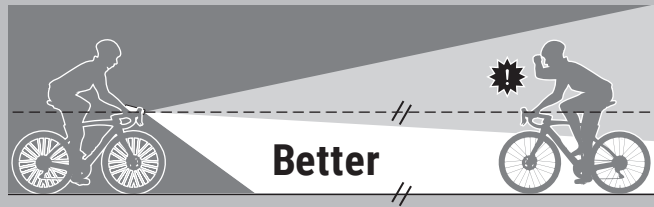

自行车的安装方法

Φ 22-35 mm