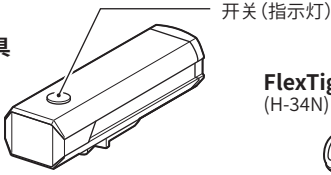

RECHARGEABLE HEADLIGHT AMPP900™

MODEL: HL-EL089RC

在使用产品之前,请通读本手册并妥善保存,以备今后使用。请勿以本操作说明书中未记载的用途、方法使用本产品。

Design Pat. Pending
Copyright © 2023 CATEYE Co., Ltd.
HLEL089RC-230810 1

灯具

FlexTight™ 支架
(H-34N)

CATEYE以「安全」、「健康」、「环境」领域创造全新价值为目标。CATEYE支持联合国之「永续发展目标(SDGs)」。
(www.cateye.com/jp/company/sdgs)
CATEYE因环保和节能因素,产品未随附USB连接线。

警告 (防止危害生命、事故)

- 请勿直视光源。此外,请勿造成对向来车(者)眩光照射角度请一律朝下照亮路面。
- 骑乘前,先将灯具确实装配于支架上,开后请确认无光源遮蔽物。
- 请定期确认指示灯,留意剩余电量。
- 请勿拆解或改造产品、零件类。

注意 (防止伤害、故障、财物损害)

- 请务必用手转紧螺帽。若以工具用力锁紧,有可能造成螺纹崩牙。
- 请定期检查支架的螺帽和螺丝,需在无松动状态下使用。
- 在骑行过程中进行操作是非常危险的。请注意安全行驶。
- 请注意亮灯过程中灯具会发热。请勿遮挡镜片或覆盖灯具。
- LED存在公差,即使为相同型号的产品,仍可能出现发光的颜色与亮度不同的情况。
- 请将本产品放在儿童碰不到的地方。
- 建议携带备用灯具,以防电池电量耗尽。
- 如果与码表同时使用,可能会对测量产生影响,在安装时,请尽可能远离码表。
- 本产品的保护构造符合JIS C0920的IPX4防水等级。请勿将产品浸泡在水中,否则可能会造成故障。雨天使用后请完全擦干本装置。
- 请勿对产品施加强力震动、撞击或强行施力。发现异常时请停止使用。
- 请勿以不符合指定内容的电压与极性使用,或是让其短路。
- 请勿将产品丢入火中或加热。
- 若灯具或零件沾上灰尘,请用沾有温和肥皂水的软布来擦拭。切勿使用稀释剂、轻油精或酒精,以避免擦伤产品表面。

锂电池

在第一次充电时或长期不使用时:

充电电池在经过长期放置后,会因自放电而导致电压下降。在使用前,请进行充电。

充电时、使用时的注意事项:

- 请先确认USB传输线的接口未附着脏污等异物后,再进行充电。
- 请勿在充电过程中悬挂灯具,以防对插入口施加负载。
- 充电中,请避免振动。
- 在充电完成后,请务必拔出USB线。
- 为了维持防水性,请在完成充电后及骑乘前,确保充电插孔盖在无松动的情况下确实完成安装。
- 充电与照明时间为概略值,将视环境及使用情况而有所不同。
- 在高温状态下充电、放电或保管会提早充电电池劣化。请勿放置于车内或暖炉附近。另外,请在环境温度在5~40℃的范围内进行充电。
- 正确充电后,亮灯时间仍明显下降时,即表示充电电池寿命已罄。

存放注意事项:

- 长时间不使用时,请勿存放在高温潮湿的场所。
- 请每半年充电1次,每次约30分钟。

弃置注意事项:

在废弃灯具时,请按照当地规定进行正确处理。