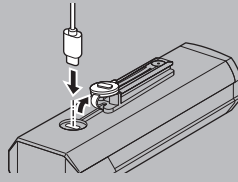

所需物品

使用前,请准备用于充电的USB Type-C 连接线(另售)。

使用前,请务必参考「充电电池的操作」后再进行充电。

指示灯

	亮红灯	充电中
	熄灭	充电完成

充电时间
约

4h (1A) - 8h (0.5A)