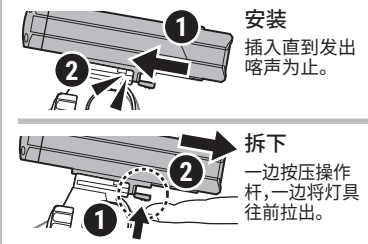

自行车的安装方法

Φ 22-35 mm