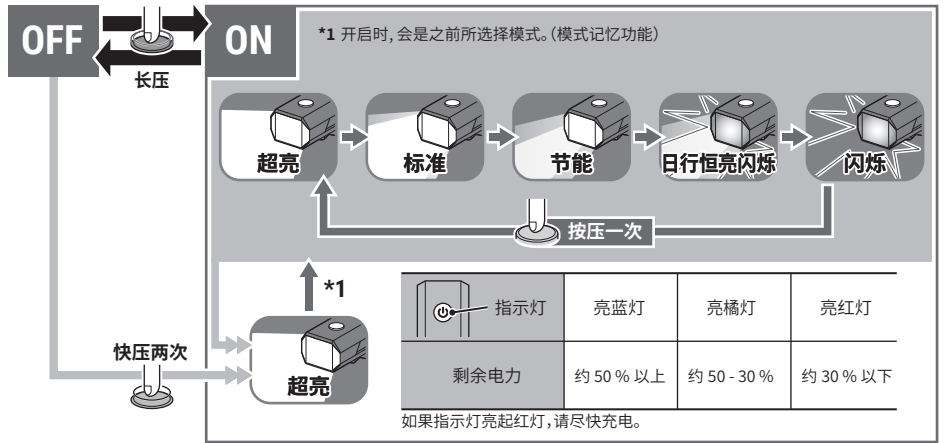

指示灯

	亮红灯	充电中
	熄灭	充电完成

充电时间
约

4h (1A) - 8h (0.5A)