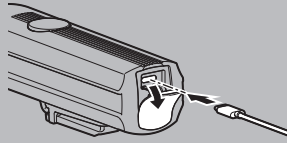

所需物品

使用前，請備妥用於充電的USB Type-C 連接線(另售)。

⚠ 使用前，請務必參考「充電電池的操作」後再進行充電。

充電時間

約 4h (1A)

	亮紅燈	充電中
	熄滅	充電完成