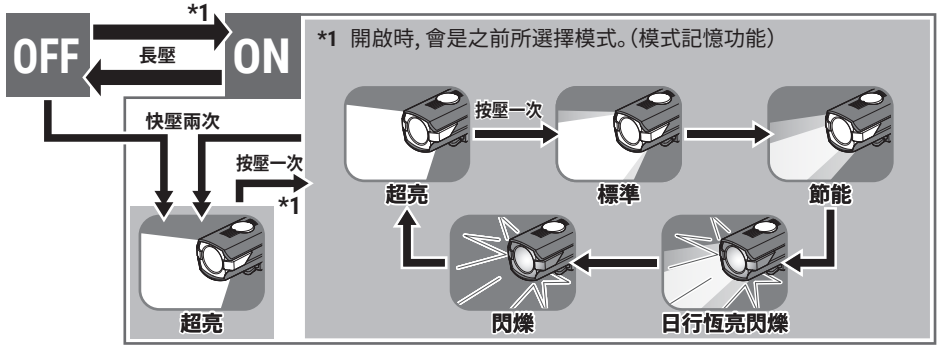

燈具

支架

(H-34N : FlexTight™)

開關 (指示燈)

CATEYE 以「安全」、「健康」、「環境」領域創造全新價值為目標。CATEYE 支持聯合國之「永續發展目標 (SDGs)」。
(www.cateye.com/jp/company/sdgs/)
CATEYE 因環保和節能因素，產品未附 USB 連接線。

警告 (防止危害生命、事故)

- 請勿直視光源。此外，請勿造成對向來車(者)眩光照射角度請一律朝下照亮路面。
- 為了預防發生事故和安全騎乘，騎乘前請確認燈體確實裝配在托架上，可亮燈且無光源遮蔽物。
- 請定期確認指示燈，留意剩餘電量。
- 請勿拆解或改造產品、零件類。

注意 (防止傷害、故障、財物損害)

- 請務必用手轉緊螺帽。若以工具用力鎖緊，有可能造成螺紋崩牙。
- 請定期檢查支架的螺帽和螺絲，需在無鬆動的狀態下使用。
- 在騎行過程中進行操作是非常危險的。請注意安全行駛。
- 請注意亮燈過程中燈具會發熱。請勿遮擋鏡片或覆蓋燈具。
- 請將本產品置於兒童碰不到的地方。
- 如果與碼錶同時使用，可能會對測量產生影響，在安裝時，請盡可能遠離碼錶。
- 本產品的保護構造符合 JIS C0920 的 IPX4 防水等級。請勿將產品浸泡在水中，否則可能會造成故障。雨天使用後請完全擦乾本裝置。
- 請勿對產品施加強力震動、撞擊或強行施力。發現異常時請停止使用。
- 請勿以不符合指定內容的電壓與極性使用，或是讓其短路。
- 請勿將產品丟入火中或加熱。
- 若燈具或零件沾染灰塵，請使用沾有溫和肥皂水的軟布加以擦拭。切勿使用稀釋劑、輕油精或酒精，以避免擦傷產品表面。
- LED 存在公差，即使為相同型號的產品，仍可能出現發光的顏色與亮度不同的情況。
- 建議攜帶備用燈具，以防電池電量耗盡。

鋰電池

在第一次充電時或長期不使用時：

- 充電池在經過長期放置後，會因自放電而導致電壓下降。
- 在使用前，請進行充電。
- 長時間不使用時，請勿存放在高溫潮濕的場所。
- 請每半年充電1次，每次約30分鐘。

充電時、使用時的注意事項：

- 在高溫狀態下充電、放電或保管會提早充電池劣化。請勿放置於車內或暖爐附近。另外，請在環境溫度為5~40°C的範圍內進行充電。
- 請先確認USB傳輸線的接口未附著髒污等異物後，再進行充電。
- 請勿在充電過程中懸掛燈具，以防對插入口施加負載。
- 充電中，請避免振動。
- 在充電完成後，請務必拔出USB線。
- 為了維持防水性，請在完成充電後及騎乘前，確保充電插孔蓋在無鬆動的情況下確實完成安裝。
- 充電與照明時間為概略值，將視環境及使用情況而有所不同。
- 正確充電後，亮燈時間仍明顯下降時，即表示充電池壽命已罄。

棄置注意事項：

在廢棄燈具時，請按照當地規定進行正確處理。

所需物品

使用前，請備妥用於充電的USB Type-C 連接線(另售)。

⚠ 使用前，請務必參考「充電電池的操作」後再進行充電。

充電時間

約 4h (1A)

	亮紅燈	充電中
	熄滅	充電完成

	亮紅燈
剩餘電力	約 20% 以下

如果指示燈亮起紅燈，請盡快充電。