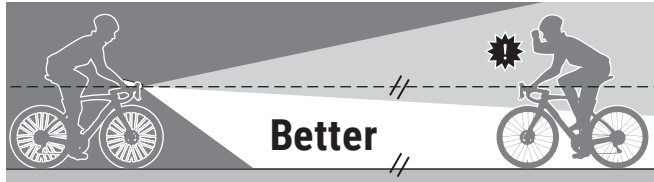

為避免造成對向來車(者)眩光，請將燈具調整到低於水平的朝下角度以照亮路面。

標準零件

5338827N 支架
(H-34N : FlexTight™)

5340920 支架墊片
(H-37)

選購零件

5342550 USB 線
(Type-A ↔ Type-C)

1604110 支架
(OF-200 : 外前 2)

5341831N 支架
(安全帽)

5343540 支架
(H-34N CENTER : 中央)

5342440 支架
(CFB-100 : 前叉固定座)

5343550 支架
(H-34N AERO : 空氣動力)

請使用原廠零件，以防發生事故或故障。

規格

光源	LED x 1	
電池	Li-ion 3.7V - 2200mAh	
充電端子	USB TYPE-C	
操作時間²	超亮	: 約 1.5 小時
	標準	: 約 3 小時
	節能	: 約 8 小時
	日行恆亮閃爍	: 約 5 小時
	閃爍	: 約 60 小時

充電時間	約 4 小時 (1A)
充電電壓	5V
溫度範圍	充電: 5°C ~ 40°C 操作: -10°C ~ 40°C
防水性能	IPX4
充電/放電數	約 300次 (直到額定容量降至70%)
尺寸/重量	36 x 100.5 x 38.5 mm / 106 g

² 氣溫20度環境的標準平均亮燈時間

※ 本公司保留修改規格與設計的權利，恕不另行通知。

有限保固

2年保固: 僅保證燈具 (電池效能衰減情況除外)

CatEye 提供自購買日起，2年產品物料和製作瑕疵更換的保固服務。若產品於正常使用下發生故障，CatEye 將提供免費維修或更換的服務，且需由 CatEye 或授權經銷商進行維修。如要寄回產品，請小心包裝產品，並附上保固證明書(購買證明)及維修說明。請在保固證明書上書寫或打上您的姓名和地址。顧客需自行負擔保險、處理及運送費用。

CAT EYE CO., LTD.