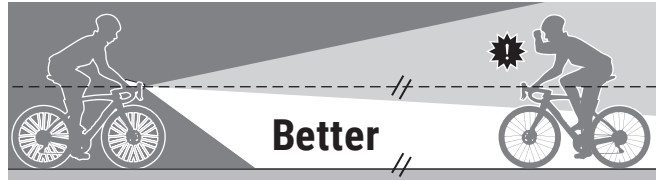

为避免造成对向来车(者)眩光,请将灯具调整到低于水平的朝下角度以照亮路面。

标准零件

5338827N 支架
(H-34N: FlexTight™)

5340920 支架垫片
(H-37)

选购零件

5342550 USB线
(Type-A ↔ Type-C)

1604110 支架
(OF-200: 外前2)

5341831N 支架
(安全帽)

5343540 支架
(H-34N CENTER: 中央)

5342440 支架
(CFB-100: 前叉固定座)

5343550 支架
(H-34N AERO: 空气动力)

请使用原厂零件,以防发生事故或故障。

规格

光源	LED x 1
电池	Li-ion 3.7V - 2200mAh
充电接口	USB TYPE-C
操作时间²	超亮 : 约 1.5 小时
	标准 : 约 3 小时
	节能 : 约 8 小时
	日间恒亮闪烁 : 约 5 小时
	闪烁 : 约 60 小时
充电时间	约 4 小时 (1A)
充电电压	5V
温度范围	充电: 5°C ~ 40°C 操作: -10°C ~ 40°C
防水性能	IPX4
充电/放电数	约 300次(直到额定容量降至70%)
尺寸/重量	36 x 100.5 x 38.5 mm / 106 g

*2 气温20度环境的标准平均亮灯时间

※ 本公司保留修改规格与设计的权利,恕不另行通知。

有限保固

2年保固:仅保证灯具(电池效能衰减的情况下除外)

CatEye提供自购买日起,2年产品物料和制作瑕疵更换的保固服务。若产品于正常使用下发生故障,CatEye将提供免费维修或更换的服务,且需由CatEye或授权经销商进行维修。如要寄回产品,请小心包装产品,并附上保固证明书(购买证明)及维修说明。请在保固证明书上书写或打上您的姓名和地址。顾客需自行承担保险、处理及运送费用。

CAT EYE CO., LTD.