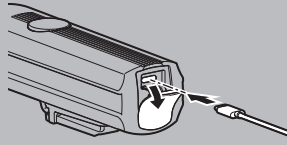

所需物品

使用前,请准备用于充电的USB Type-C 连接线(另售)。

⚠ 使用前,请务必参考「充电电池的操作」后再进行充电。

充电时间

约 4h (1A)

	亮红灯	充电中
	熄灭	充电完成

开关(指示灯)

OFF ← 长压 → ON

快压两次 → 超亮

快压一次 → 闪烁

快压一次 → 节能

*1 开启时,会是之前所选择模式。(模式记忆功能)

超亮 → 标准 → 节能

闪烁 → 超亮

节能 → 闪烁

节能 → 日间恒亮闪烁

	亮红灯	如果指示灯亮起红灯,请尽快充电。
剩余电力	约 20% 以下