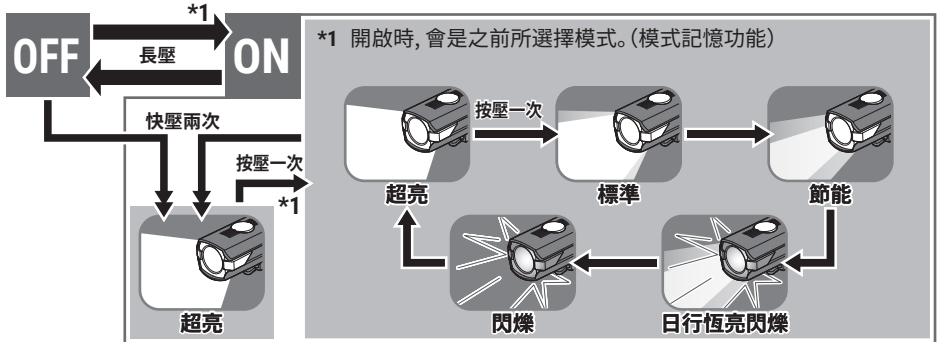

燈具

支架

(H-34N : FlexTight™)

開關 (指示燈)

CATEYE 以「安全」、「健康」、「環境」領域創造全新價值為目標。CATEYE 支持聯合國之「永續發展目標 (SDGs)」。
(www.cateye.com/jp/company/sdgs/)
CATEYE 因環保和節能因素，產品未附 USB 連接線。

警告 (防止危害生命、事故)

- 請勿直視光源。此外，請勿造成對向來車(者)眩光照射角度請一律朝下照亮路面。
- 為了預防發生事故和安全騎乘，騎乘前請確認燈體確實裝配在托架上，可亮燈且無光源遮蔽物。
- 請定期確認指示燈，留意剩餘電量。
- 請勿拆解或改造產品、零件類。

注意 (防止傷害、故障、財物損害)

- 請務必用手轉緊螺帽。若以工具用力鎖緊，有可能造成螺紋崩牙。
- 請定期檢查支架的螺帽和螺絲，需在無鬆動的狀態下使用。
- 在騎行過程中進行操作是非常危險的。請注意安全行駛。
- 請注意亮燈過程中燈具會發熱。請勿遮擋鏡片或覆蓋燈具。
- 請將本產品置於兒童碰不到的地方。
- 如果與碼錶同時使用，可能會對測量產生影響，在安裝時，請盡可能遠離碼錶。
- 本產品的保護構造符合 JIS C0920 的 IPX4 防水等級。請勿將產品浸泡在水中，否則可能會造成故障。雨天使用後請完全擦乾本裝置。
- 請勿對產品施加強力震動、撞擊或強行施力。發現異常時請停止使用。
- 請勿以不符合指定內容的電壓與極性使用，或是讓其短路。
- 請勿將產品丟入火中或加熱。
- 若燈具或零件沾染灰塵，請使用沾有溫和肥皂水的軟布加以擦拭。切勿使用稀釋劑、輕油精或酒精，以避免擦傷產品表面。
- LED 存在公差，即使為相同型號的產品，仍可能出現發光的顏色與亮度不同的情況。
- 建議攜帶備用燈具，以防電池電量耗盡。

鋰電池

在第一次充電時或長期不使用時：

- 充電池在經過長期放置後，會因自放電而導致電壓下降。
- 在使用前，請進行充電。
- 長時間不使用時，請勿存放在高溫潮濕的場所。
- 請每半年充電1次，每次約30分鐘。

充電時、使用時的注意事項：

- 在高溫狀態下充電、放電或保管會提早充電池劣化。請勿放置於車內或暖爐附近。另外，請在環境溫度為5~40°C的範圍內進行充電。
- 請先確認USB傳輸線的接口未附著髒污等異物後，再進行充電。
- 請勿在充電過程中懸掛燈具，以防對插入口施加負載。
- 充電中，請避免振動。
- 在充電完成後，請務必拔出USB線。
- 為了維持防水性，請在完成充電後及騎乘前，確保充電插孔蓋在無鬆動的情況下確實完成安裝。
- 充電與照明時間為概略值，將視環境及使用情況而有所不同。
- 正確充電後，亮燈時間仍明顯下降時，即表示充電池壽命已罄。

棄置注意事項：

在廢棄燈具時，請按照當地規定進行正確處理。

所需物品

使用前，請備妥用於充電的USB Type-C 連接線(另售)。

⚠ 使用前，請務必參考「充電電池的操作」後再進行充電。

充電時間

約 4h (1A)

	亮紅燈	充電中
	熄滅	充電完成

	亮紅燈
剩餘電力	約 20% 以下

如果指示燈亮起紅燈，請盡快充電。