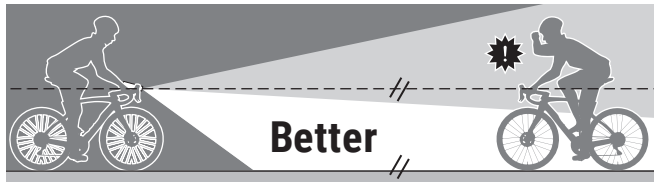

為避免造成對向來車(者)眩光，請將燈具調整到低於水平的朝下角度以照亮路面。

標準零件

5338827N 支架
(H-34N : FlexTight™)

5340920 支架墊片
(H-37)

選購零件

5342550 USB 線
(Type-A ↔ Type-C)

1604110 支架
(OF-200 : 外前 2)

5341831N 支架
(安全帽)

5343540 支架
(H-34N CENTER : 中央)

5342440 支架
(CFB-100 : 前叉固定座)

5343550 支架
(H-34N AERO : 空氣動力)

請使用原廠零件，以防發生事故或故障。

規格

光源	LED x 1	
電池	Li-ion 3.7V - 2200mAh	
充電端子	USB TYPE-C	
操作時間²	超亮	: 約 2 小時
	標準	: 約 4 小時
	節能	: 約 8 小時
	日行恆亮閃爍	: 約 6 小時
	閃爍	: 約 60 小時

充電時間	約 4 小時 (1A)
充電電壓	5V
溫度範圍	充電: 5°C ~ 40°C 操作: -10°C ~ 40°C
防水性能	IPX4
充電/放電數	約 300 次 (直到額定容量降至 70%)
尺寸/重量	36 x 100.5 x 38.5 mm / 106 g

² 氣溫 20 度環境的標準平均亮燈時間

※ 本公司保留修改規格與設計的權利，恕不另行通知。

有限保固

2年保固: 僅保證燈具 (電池效能衰減情況除外)

CatEye 提供自購買日起，2 年產品物料和製作瑕疵更換的保固服務。若產品於正常使用下發生故障，CatEye 將提供免費維修或更換的服務，且需由 CatEye 或授權經銷商進行維修。如要寄回產品，請小心包裝產品，並附上保固證明書 (購買證明) 及維修說明。請在保固證明書上書寫或打上您的姓名和地址。顧客需自行負擔保險、處理及運送費用。

CAT EYE CO., LTD.

2-8-25, KUWAZU, HIGASHI SUMIYOSHI-KU, OSAKA, JAPAN 546-0041