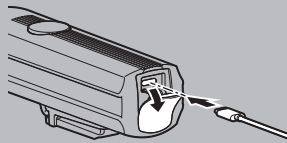

所需物品

使用前，請備妥用於充電的USB Type-C 連接線(另售)。

⚠ 使用前，請務必參考「充電電池的操作」後再進行充電。

充電時間

約 4h (1A)

	亮紅燈	充電中
	熄滅	充電完成