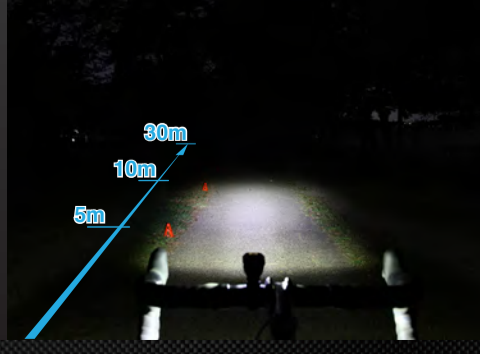

KEEN

50 lm / 2,500 cd
66 g

ハイ : 約3時間 (50 lm)
ロー : 約10時間 (35 lm)
点滅 : 約50時間
電源 単4乾電池×3本(アルカリ乾電池推奨)