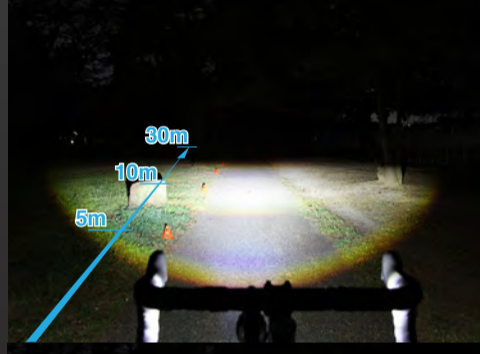

VOLT400NEO

400 lm / 3,500 cd
143g

ハイ : 約3時間 (400 lm)
ミドル : 約8時間 (100 lm)
ロー : 約18時間 (50 lm)
タイムハイパーコンスタント : 約11時間
点滅 : 約60時間
USB充電時間 約3.5時間(1A)

VOLT400

400 lm / 3,500 cd
120 g

ハイ : 約3時間 (400 lm)
ミドル : 約8時間 (100 lm)
ロー : 約18時間 (50 lm)
タイムハイパーコンスタント : 約11時間
点滅 : 約60時間
USB充電時間 約6時間